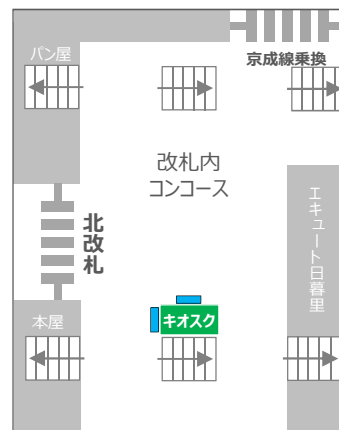

～ 新しいビジョンが仲間入り～

Media Guide記載内容の一部が下記の通り、変更となります。なお、日暮里駅・目黒駅増設分は単駅販売のみの扱いとなり、ネットワークには含まれません。

日暮里駅のJR・京成線乗換えコンコース 真ん中に新登場!!

キオスクの屋根上に2台設置され、離れた所からも目を惹きます。

12月1日から放映開始

広告料金(2面)：140,000円(税抜)
1枠15秒(6分毎)、1か月間(毎月1日～)

目黒駅の東急線乗換え通路に 新登場!!

乗換える大勢のお客さまの目に留まります。

12月1日から放映開始

広告料金(目黒駅2台)：120,000円(税抜)
1枠15秒(6分毎)、1か月間(毎月1日～)

渋谷駅のスペシャルビジョンが 両面フル活用可能に!!

駅改良工事の関連で右面のみの利用でしたが、両面利用可能になりました。

11月1日から放映開始

広告料金(2面貸切)
1週間 700,000円(税抜)
4週間 1,500,000円(税抜)