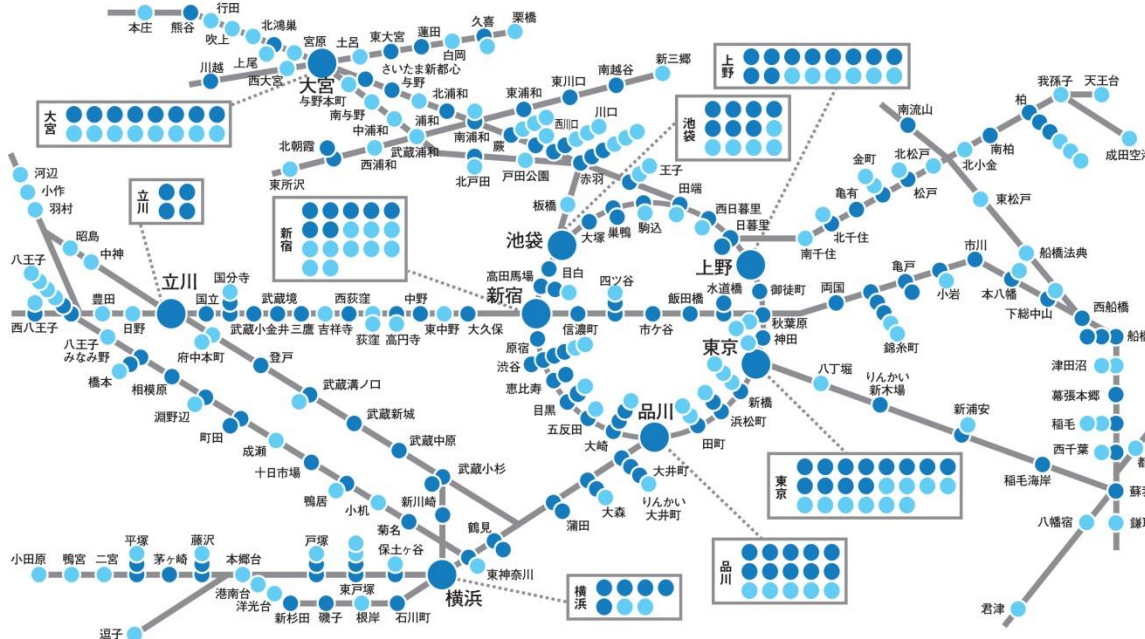

## 商品概要

**6/17週、6/24週、7/1週**のワイド・スタンダードセットを、**特価料金**にて販売いたします。

- ユニット NewDaysビジョン ネットワーク ワイドセット・スタンダードセット (1枠15秒)
- 設定枠数 **各週先着4枠限定**
- 放映週 **6/17週 (6/17-6/23) 、6/24週 (6/24-6/30) 、7/1週 (7/1-7/7)**
- 放映箇所

●+●  
ワイドセット放映箇所  
(170駅、384台)

●  
スタンダードセット  
放映箇所  
(115駅、208台)

## ■ 料金

ワイドセット

**1枠 192万円**

(定価3,200,000円)

40%オフ!!

スタンダードセット

**1枠 168万円**

(定価2,400,000円)