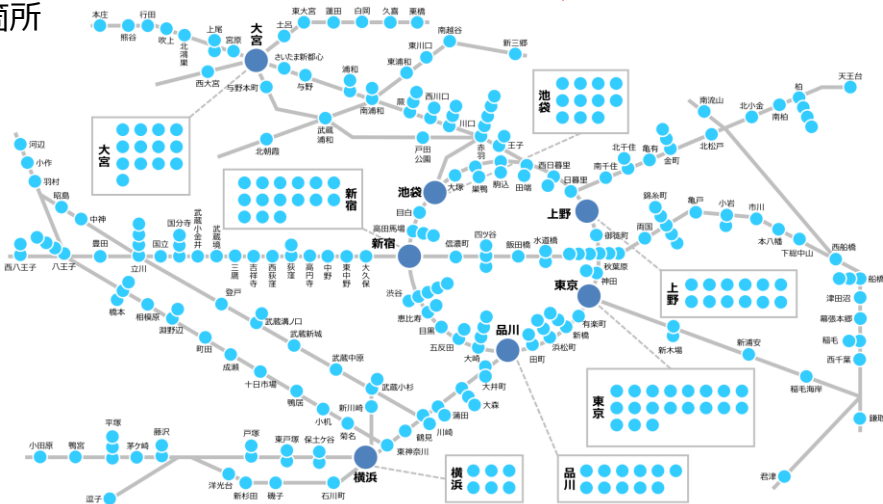

商品概要

エンタメ系広告限定！“横型”& “音が出る”145駅308面で放映できるNewDaysビジョンの「ネットワーク」1週間・1枠を**98万円**で販売致します。

■ 特価条件 **TV、映画、アニメ、ゲーム、音楽、イベント**等の告知、およびそれらのチケット販売告知など

※ご不明な点は担当者までお問合せ下さい。

■ ユニット NewDaysビジョン ネットワーク

■ 設定枠数 各週先着**2枠限定**

■ 放映期間 **2022年2月7日週～2022年2月28日週**
※1月も同条件で割引実施中！

■ 料金 定価220万円(税抜) **約55%オフ** **98万円**(税抜)

■ 放映箇所

放映媒体イメージ(横型、音活用可能)

注意事項

※販売状況によっては販売枠数の増減があります。

※広告内容は1商品1サービスを原則とします。

※料金は税抜・グロスです。