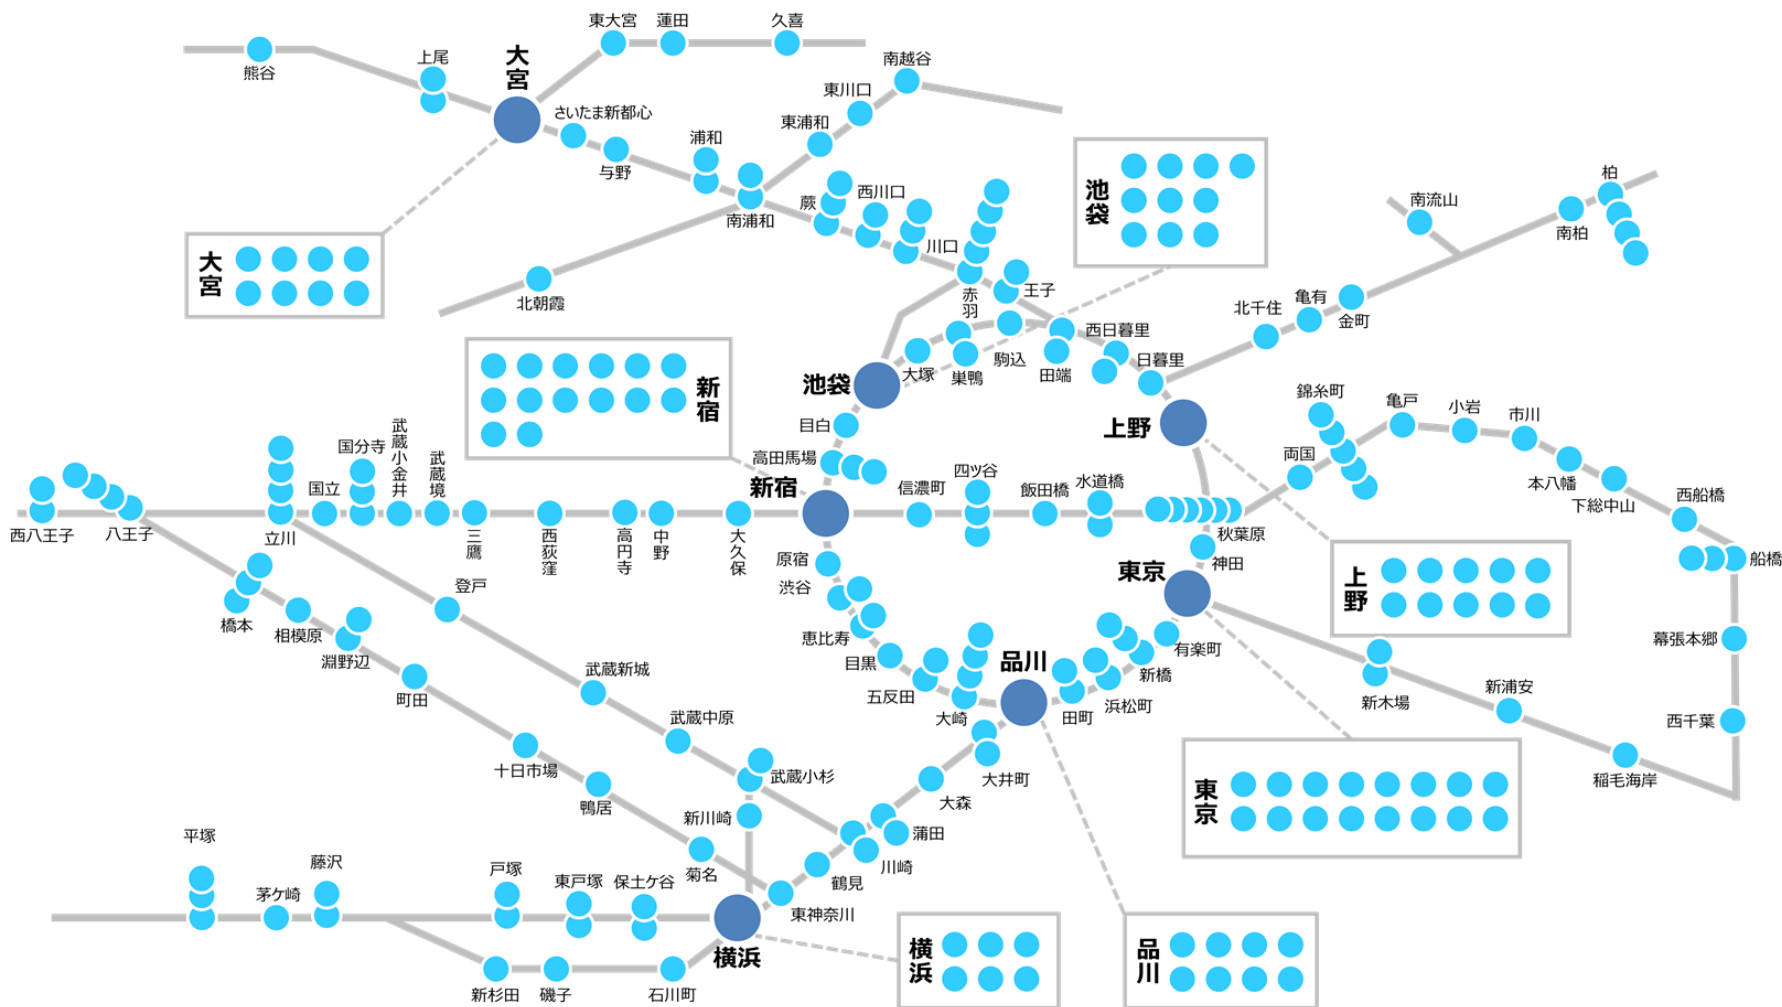

2023年度 ネットワーク広告料金変更のお知らせ

2022年度：141駅・289面 ※2022年11月末現在 2,200,000円(税抜)

⇒2023年度：108駅・236面 ※2022年12月末現在 1,800,000円(税抜)

◆ネットワーク放映箇所