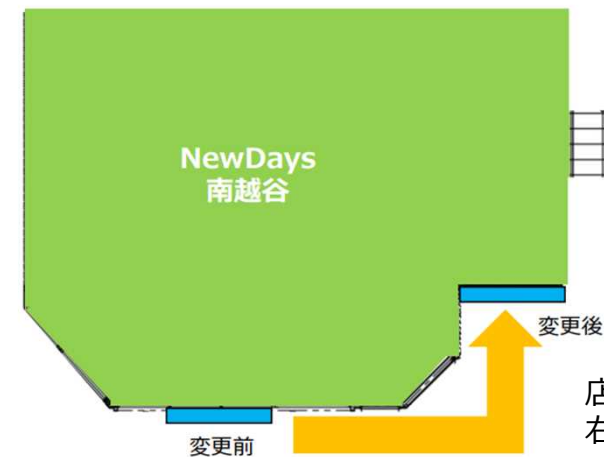

変更後		
面数	料金（1枠）	増減店舗名
4	156千円	NDK品川常磐線ホーム（42）減※
14	598千円	NDK東京中央線ホーム北（70・32）減※
4	182千円	NDK横浜中央北改札内（42）減※
1	40千円	NDK橋本改札内（70・32）減※
9	416千円	NDK大宮西口1階（42）減※
2	128千円	NDK柏中央口改札外（70・42）減※
		減駅のため、販売なし※
		減駅のため、販売なし※
		減駅のため、販売なし※
		減駅のため、販売なし※

2023年度メディアガイド変更内容

※2023年9月21日更新

◆NewDays南越谷 モニター位置変更

【変更前】

【変更後】

店舗正面向かって左から、
右へ移動

2023年度メディアガイド変更内容

※2023年9月21日更新

◆NewDays田町 モニターサイズ変更

メディアガイド表記

NewDays田町 55インチ 1面（音声あり）

2023年7月26日以降

NewDays田町 50インチ 1面（音声あり）

※単駅価格は変更なし

【変更前】

【変更後】