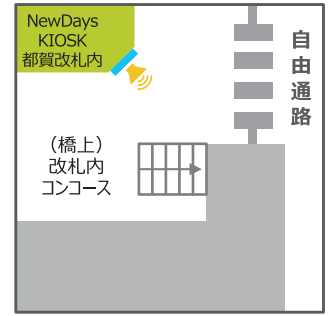

## 西千葉駅

NewDays西千葉  
サイズ:70インチ

## 都賀駅

NewDays KIOSK都賀改札内  
サイズ:42インチ