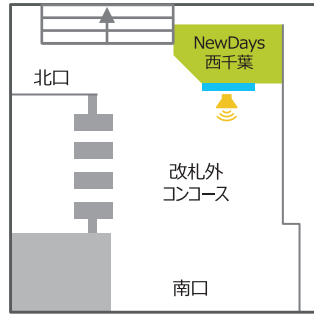

## 西千葉駅

NewDays西千葉  
サイズ:70インチ