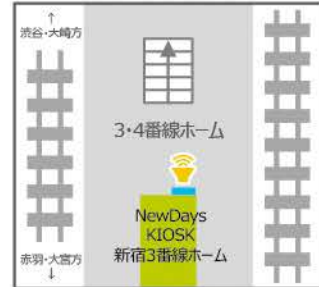

NewDays KIOSK新宿9番線ホーム南  
サイズ:42インチ

NewDays KIOSK新宿9番線ホーム北①  
サイズ:①70インチ

NewDays KIOSK新宿9番線ホーム北②  
サイズ:②32インチ

NewDays KIOSK新宿7番線ホーム①  
サイズ:①55インチ

NewDays KIOSK 新宿7番線ホーム②  
サイズ:②32インチ

NewDays KIOSK新宿3番線ホーム  
サイズ:32インチ