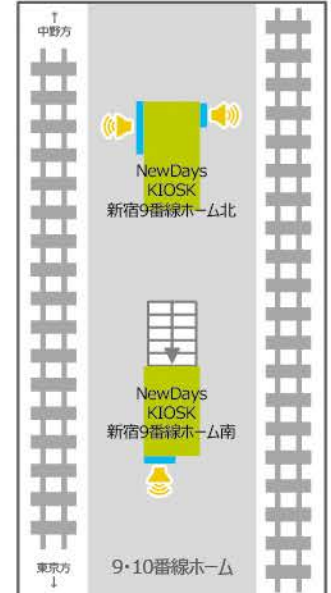

# 大ターミナル

## 新宿駅

NewDays KIOSK新宿南口改札内①  
サイズ:①60インチ

NewDays KIOSK新宿南口改札内②③  
サイズ:②42インチ、③70インチ

NewDays KIOSK新宿中央西口  
サイズ:32インチ

NewDays新宿南口  
サイズ:80インチ

NewDays KIOSK新宿南口改札脇①②  
サイズ:①70インチ、②42インチ

NewDays KIOSK新宿東口改札外  
サイズ:42インチ

NewDays KIOSK新宿9番線ホーム南  
サイズ:42インチ

NewDays KIOSK新宿9番線ホーム北①  
サイズ:①70インチ

NewDays KIOSK新宿9番線ホーム北②  
サイズ:②32インチ

NewDays KIOSK新宿7番線ホーム①  
サイズ:①55インチ

NewDays KIOSK 新宿7番線ホーム②  
サイズ:②32インチ

NewDays KIOSK新宿3番線ホーム  
サイズ:32インチ

NewDays KIOSK新宿1番線ホーム  
サイズ:32インチ