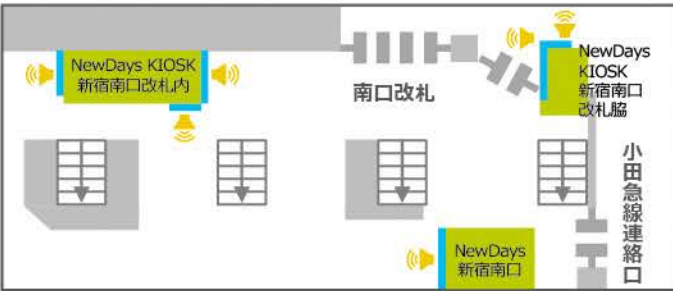

## 新宿駅

NewDays KIOSK新宿南口改札内①  
サイズ:①60インチ

NewDays KIOSK新宿南口改札内②③  
サイズ:②42インチ、③70インチ

NewDays KIOSK新宿中央西口  
サイズ:32インチ

NewDays新宿南口  
サイズ:80インチ

NewDays KIOSK新宿南口改札脇①②  
サイズ:①70インチ、②42インチ

NewDays KIOSK新宿東口改札外  
サイズ:42インチ