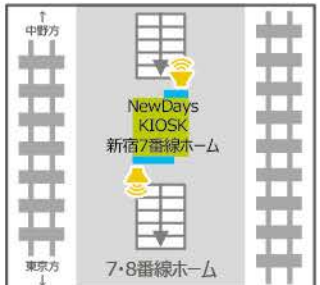

# 大ターミナル

## 新宿駅

NewDays KIOSK新宿南口改札内①  
サイズ:①60インチ

NewDays KIOSK新宿南口改札内②③  
サイズ:②42インチ、③70インチ

NewDays KIOSK新宿中央西口  
サイズ:32インチ

NewDays新宿南口  
サイズ:80インチ

NewDays KIOSK新宿南口改札脇①②  
サイズ:①70インチ、②42インチ

NewDays KIOSK新宿東口改札外  
サイズ:42インチ

NewDays KIOSK新宿9番線ホーム南  
サイズ:42インチ

NewDays KIOSK新宿9番線ホーム北①  
サイズ:①70インチ

NewDays KIOSK新宿9番線ホーム北②  
サイズ:②32インチ

NewDays KIOSK新宿7番線ホーム①  
サイズ:①55インチ

NewDays KIOSK 新宿7番線ホーム②  
サイズ:②32インチ

NewDays KIOSK新宿3番線ホーム  
サイズ:32インチ

NewDays KIOSK新宿1番線ホーム  
サイズ:32インチ