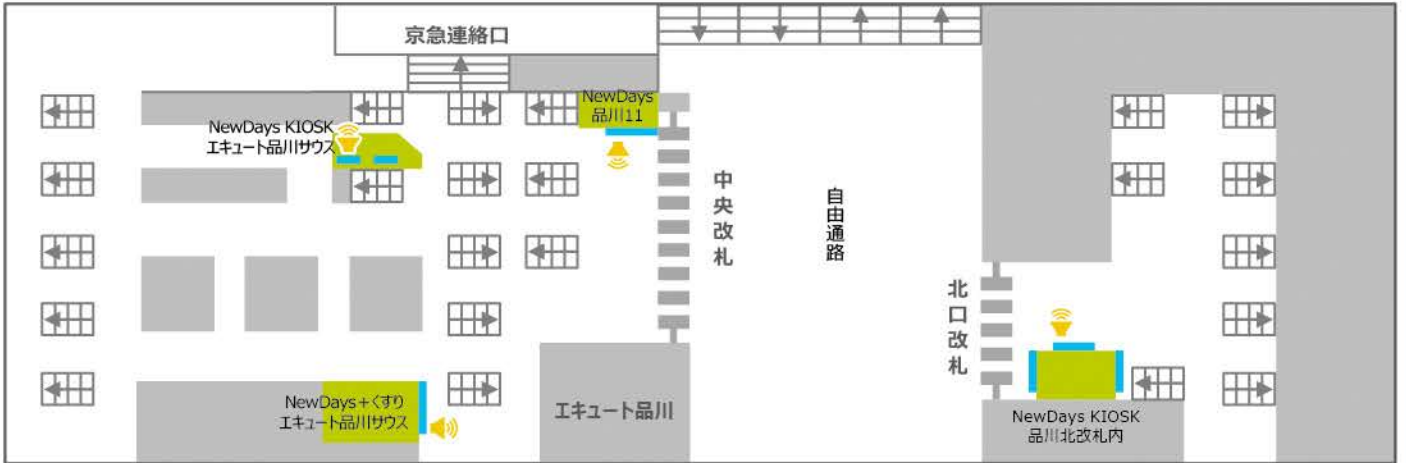

大ターミナル

品川駅

NewDays KIOSKエキュート品川サウス①②
サイズ:①②32インチ

NewDays品川11
サイズ:70インチ

NewDays KIOSK品川北改札内①
サイズ:①55インチ

NewDays KIOSK品川北改札内②③
サイズ:②③55インチ

NewDays+くすりエキュート品川サウス
サイズ:70インチ

NewDays KIOSK品川常磐線ホーム
サイズ:42インチ

NewDays KIOSK品川山手線ホーム北①②
サイズ:①55インチ、②42インチ

NewDays品川6B
サイズ:70インチ