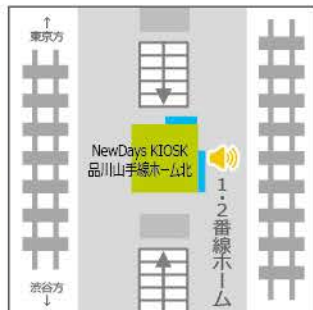

大ターミナル

品川駅

NewDays KIOSKエキュート品川サウス①②
サイズ:①②32インチ

NewDays品川11
サイズ:70インチ

NewDays KIOSK品川北改札内①
サイズ:①55インチ

NewDays KIOSK品川北改札内②③
サイズ:②③55インチ

NewDays+くすりエキュート品川サウス
サイズ:70インチ

NewDays KIOSK品川常磐線ホーム
サイズ:42インチ

NewDays KIOSK品川山手線ホーム北①②
サイズ:①55インチ、②42インチ

NewDays品川6B
サイズ:70インチ