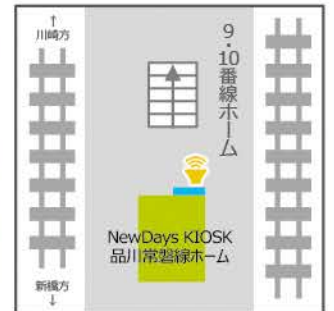

大ターミナル

品川駅

NewDays KIOSKエキュート品川サウス①②
サイズ:①②32インチ

NewDays品川11
サイズ:70インチ

NewDays KIOSK品川北改札内①
サイズ:①55インチ

NewDays KIOSK品川北改札内②③
サイズ:②③55インチ

NewDays+くすりエキュート品川サウス
サイズ:70インチ

NewDays KIOSK品川常磐線ホーム
サイズ:42インチ

NewDays KIOSK品川山手線ホーム北①②
サイズ:①55インチ、②42インチ

NewDays品川6B
サイズ:70インチ