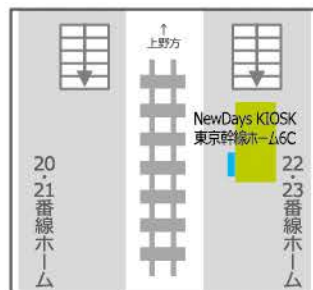

NewDays KIOSK 東京幹線ホーム5B
サイズ:32インチ

NewDays KIOSK 東京総武地下4階
サイズ:42インチ

NewDays KIOSK 東京丸の内南改札内
サイズ:24インチ

NewDays 東ホ5C
サイズ:70インチ

大ターミナル

東京駅 - 2

NewDays KIOSK東京八重洲北改札外①②
サイズ:①60インチ、②42インチ

NewDays東京八重洲中央
サイズ:70インチ

NewDays KIOSK東京中央線ホーム北①
サイズ:①70インチ

NewDays KIOSK東京中央線ホーム北②
サイズ:②32インチ

NewDays KIOSK東京幹線ホーム6D①
サイズ:①70インチ

NewDays KIOSK東京幹線ホーム6D②
サイズ:②32インチ

NewDays KIOSK東京幹線ホーム6C
サイズ:32インチ

NewDays丸地下7
サイズ:70インチ