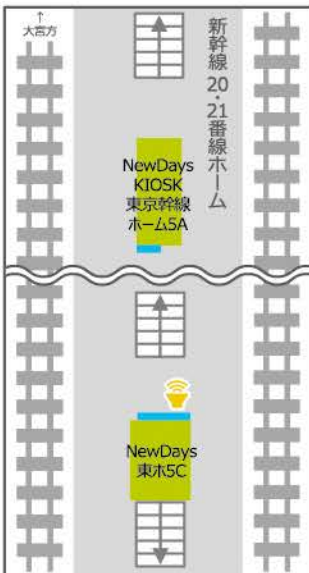

大ターミナル

東京駅 - 1

NewDays 京葉1A
サイズ:60インチ

NewDays 京葉1B
サイズ:70インチ

NewDays 京葉2A
サイズ:60インチ

NewDays 京葉2B
サイズ:60インチ

NewDays 東ホ4A
サイズ:55インチ

NewDays KIOSK 東京幹線ホーム5A
サイズ:32インチ

NewDays KIOSK 東京幹線ホーム5B
サイズ:32インチ

NewDays KIOSK 東京総武地下4階
サイズ:42インチ

NewDays KIOSK 東京丸の内南改札内
サイズ:24インチ

NewDays 東ホ5C
サイズ:70インチ

大ターミナル

東京駅 - 2

NewDays KIOSK東京八重洲北改札外①②
サイズ:①60インチ、②42インチ

NewDays東京八重洲中央
サイズ:70インチ

NewDays KIOSK東京中央線ホーム北①
サイズ:①70インチ

NewDays KIOSK東京中央線ホーム北②
サイズ:②32インチ

NewDays KIOSK東京幹線ホーム6D①
サイズ:①70インチ

NewDays KIOSK東京幹線ホーム6D②
サイズ:②32インチ

NewDays KIOSK東京幹線ホーム6C
サイズ:32インチ

NewDays丸地下7
サイズ:70インチ