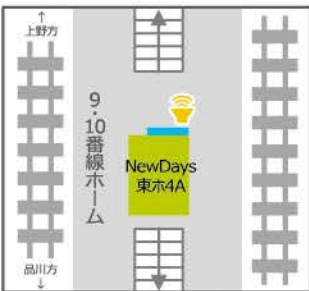

大ターミナル

東京駅 - 1

NewDays 京葉1A
サイズ:60インチ

NewDays 京葉1B
サイズ:70インチ

NewDays 京葉2A
サイズ:60インチ

NewDays 京葉2B
サイズ:60インチ

NewDays 東ホ4A
サイズ:55インチ

NewDays KIOSK 東京幹線ホーム5A
サイズ:32インチ

NewDays KIOSK 東京幹線ホーム5B
サイズ:32インチ

NewDays KIOSK 東京総武地下4階
サイズ:42インチ

NewDays KIOSK 東京丸の内南改札内
サイズ:24インチ

NewDays 東ホ5C
サイズ:70インチ

大ターミナル

東京駅 - 2

NewDays KIOSK東京八重洲北改札外①②
サイズ:①60インチ、②42インチ

NewDays東京八重洲中央
サイズ:70インチ