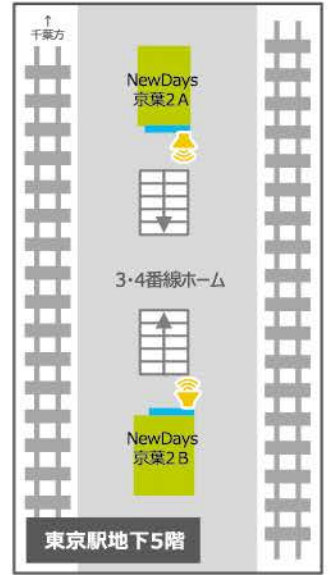

大ターミナル

東京駅 - 1

NewDays 京葉1A
サイズ:60インチ

NewDays 京葉1B
サイズ:70インチ

NewDays 京葉2A
サイズ:60インチ

NewDays 京葉2B
サイズ:60インチ

NewDays 東ホ4A
サイズ:55インチ

NewDays KIOSK 東京幹線ホーム5A
サイズ:32インチ

NewDays KIOSK 東京幹線ホーム5B
サイズ:32インチ

NewDays KIOSK 東京総武地下4階
サイズ:42インチ

NewDays KIOSK 東京丸の内南改札内
サイズ:24インチ

NewDays 東ホ5C
サイズ:70インチ

大ターミナル

東京駅 - 2

NewDays KIOSK東京八重洲北改札外①②
サイズ:①60インチ、②42インチ

NewDays東京八重洲中央
サイズ:70インチ

NewDays KIOSK東京中央線ホーム北①
サイズ:①70インチ

NewDays KIOSK東京中央線ホーム北②
サイズ:②32インチ

NewDays KIOSK東京幹線ホーム6D①
サイズ:①70インチ

NewDays KIOSK東京幹線ホーム6D②
サイズ:②32インチ

NewDays KIOSK東京幹線ホーム6C
サイズ:32インチ

NewDays丸地下7
サイズ:70インチ