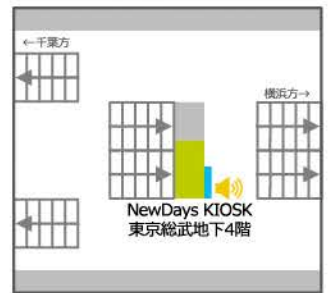

大ターミナル

東京駅 - 1

NewDays 京葉1A
サイズ:60インチ

NewDays 京葉1B
サイズ:70インチ

NewDays 京葉2A
サイズ:60インチ

NewDays 京葉2B
サイズ:60インチ

NewDays 東ホ4A
サイズ:55インチ

NewDays KIOSK 東京幹線ホーム5A
サイズ:32インチ

NewDays KIOSK 東京幹線ホーム5B
サイズ:32インチ

NewDays KIOSK 東京総武地下4階
サイズ:42インチ

NewDays KIOSK 東京丸の内南改札内
サイズ:24インチ

NewDays 東ホ5C
サイズ:70インチ

大ターミナル

東京駅 - 2

NewDays KIOSK東京八重洲北改札外①②
サイズ:①60インチ、②42インチ

NewDays東京八重洲中央
サイズ:70インチ