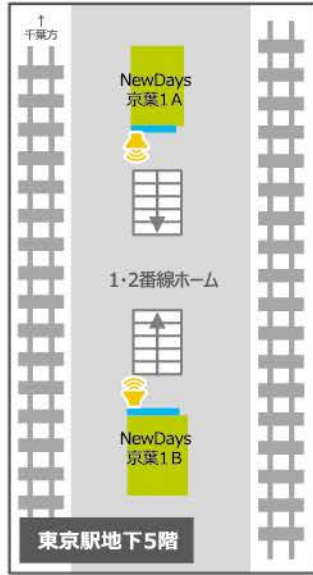

大ターミナル

東京駅 - 1

NewDays 京葉1A
サイズ:60インチ

NewDays 京葉1B
サイズ:70インチ

NewDays 京葉2A
サイズ:60インチ

NewDays 京葉2B
サイズ:60インチ

NewDays 東ホ4A
サイズ:55インチ

NewDays KIOSK 東京幹線ホーム5A
サイズ:32インチ

NewDays KIOSK 東京幹線ホーム5B
サイズ:32インチ

NewDays KIOSK 東京総武地下4階
サイズ:42インチ

NewDays KIOSK 東京丸の内南改札内
サイズ:24インチ

NewDays 東ホ5C
サイズ:70インチ

大ターミナル

東京駅 - 2

NewDays KIOSK東京八重洲北改札外①②
サイズ:①60インチ、②42インチ

NewDays東京八重洲中央
サイズ:70インチ

NewDays KIOSK東京中央線ホーム北①
サイズ:①70インチ

NewDays KIOSK東京中央線ホーム北②
サイズ:②32インチ

NewDays KIOSK東京幹線ホーム6D①
サイズ:①70インチ

NewDays KIOSK東京幹線ホーム6D②
サイズ:②32インチ

NewDays KIOSK東京幹線ホーム6C
サイズ:32インチ

NewDays丸地下7
サイズ:70インチ