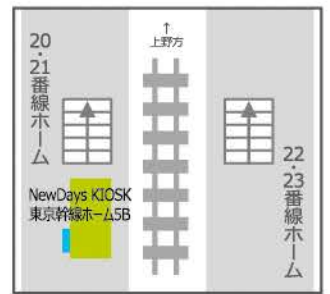

大ターミナル

東京駅 - 1

NewDays 京葉1A
サイズ:60インチ

NewDays 京葉1B
サイズ:70インチ

NewDays 京葉2A
サイズ:60インチ

NewDays 京葉2B
サイズ:60インチ

NewDays 東ホ4A
サイズ:55インチ

NewDays KIOSK 東京幹線ホーム5A
サイズ:32インチ

NewDays KIOSK 東京幹線ホーム5B
サイズ:32インチ

NewDays KIOSK 東京総武地下4階
サイズ:42インチ

NewDays KIOSK 東京丸の内南改札内
サイズ:24インチ

NewDays 東ホ5C
サイズ:70インチ

大ターミナル

東京駅 - 2

NewDays KIOSK東京八重洲北改札外①②
サイズ:①60インチ、②42インチ

NewDays東京八重洲中央
サイズ:70インチ

NewDays KIOSK東京中央線ホーム北①
サイズ:①70インチ

NewDays KIOSK東京中央線ホーム北②
サイズ:②32インチ

NewDays KIOSK東京幹線ホーム6D①
サイズ:①70インチ

NewDays KIOSK東京幹線ホーム6D②
サイズ:②32インチ

NewDays KIOSK東京幹線ホーム6C
サイズ:32インチ

NewDays丸地下7
サイズ:70インチ