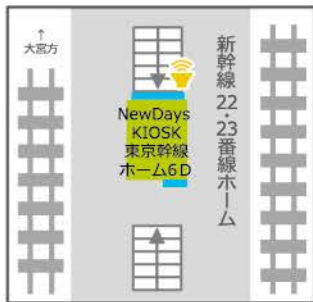

大ターミナル

東京駅 - 1

NewDays 京葉1A
サイズ:60インチ

NewDays 京葉1B
サイズ:70インチ

NewDays 京葉2A
サイズ:60インチ

NewDays 京葉2B
サイズ:60インチ

NewDays 東ホ4A
サイズ:55インチ

NewDays KIOSK 東京幹線ホーム5A
サイズ:32インチ

NewDays KIOSK 東京幹線ホーム5B
サイズ:32インチ

NewDays KIOSK 東京総武地下4階
サイズ:42インチ

NewDays KIOSK 東京丸の内南改札内
サイズ:24インチ

NewDays 東ホ5C
サイズ:70インチ

大ターミナル

東京駅 - 2

NewDays KIOSK東京八重洲北改札外①②
サイズ:①60インチ、②42インチ

NewDays東京八重洲中央
サイズ:70インチ

NewDays KIOSK東京中央線ホーム北①
サイズ:①70インチ

NewDays KIOSK東京中央線ホーム北②
サイズ:②32インチ

NewDays KIOSK東京幹線ホーム6D①
サイズ:①70インチ

NewDays KIOSK東京幹線ホーム6D②
サイズ:②32インチ

NewDays KIOSK東京幹線ホーム6C
サイズ:32インチ

NewDays丸地下7
サイズ:70インチ