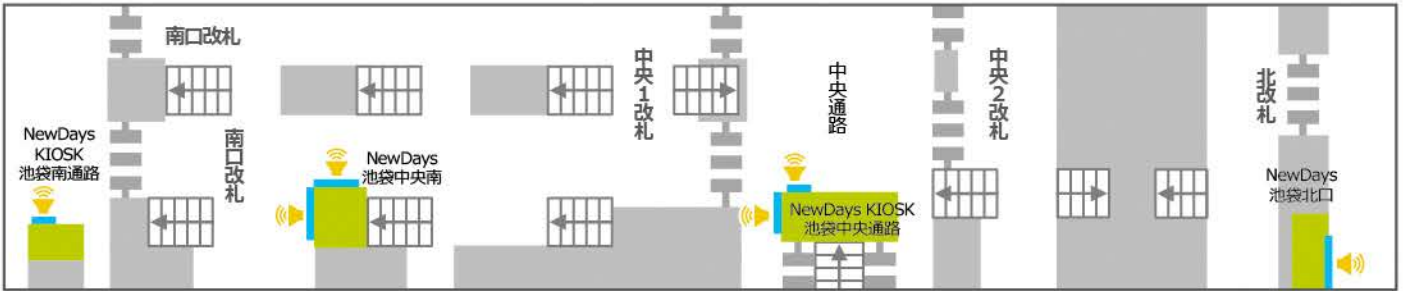

# 大ターミナル

## 池袋駅

NewDays池袋中央南①  
サイズ:①60インチ

NewDays池袋中央南②  
サイズ:②70インチ

NewDays KIOSK池袋中央通路①  
サイズ:①55インチ

NewDays KIOSK池袋中央通路②  
サイズ:②32インチ

NewDays KIOSK池袋南通路  
サイズ:32インチ

NewDays池袋北口  
サイズ:70インチ

NewDays池袋西口  
サイズ:60インチ