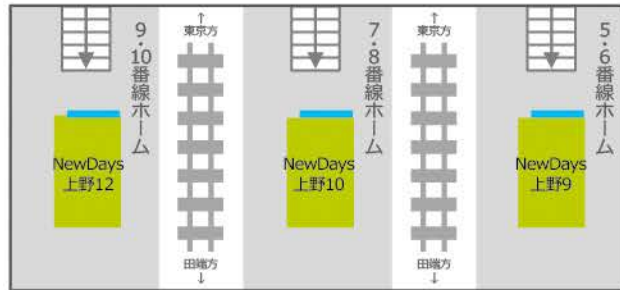

大ターミナル

上野駅

NewDays上野入谷改札外
サイズ:60インチ

NewDaysエキュート上野公園通路
サイズ:70インチ

NewDaysエキュート上野大連絡橋
サイズ:60インチ

NewDays上野12
サイズ:70インチ

NewDays上野10
サイズ:70インチ

NewDays上野9
サイズ:70インチ

NewDays上野中央口
サイズ:①②55インチ

NewDays上野7
サイズ:70インチ

NewDays KIOSK上野中央改札内
サイズ:70インチ

NewDays KIOSK上野中央改札外①②
サイズ:①②70インチ