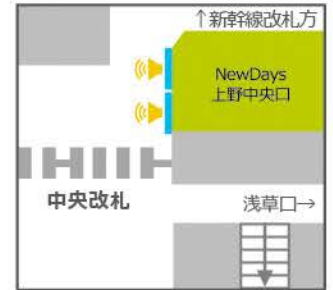

大ターミナル

上野駅

NewDays上野入谷改札外
サイズ:60インチ

NewDaysエキュート上野公園通路
サイズ:70インチ

NewDaysエキュート上野大連絡橋
サイズ:60インチ

NewDays上野12
サイズ:70インチ

NewDays上野10
サイズ:70インチ

NewDays上野9
サイズ:70インチ

NewDays上野中央口
サイズ:①②55インチ

NewDays上野7
サイズ:70インチ

NewDays KIOSK上野中央改札内
サイズ:70インチ

NewDays KIOSK上野中央改札外①②
サイズ:①②70インチ