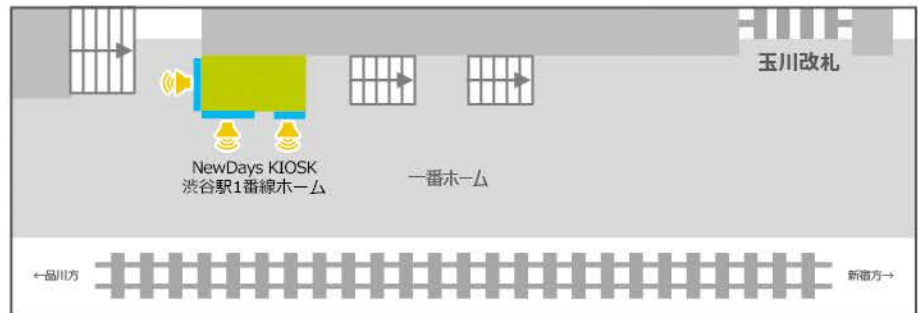

## 原宿駅

NewDays原宿  
サイズ:70インチ

## 渋谷駅

NewDays KIOSK渋谷中央改札内①②  
サイズ:①60インチ、②42インチ

NewDays KIOSK渋谷駅1番線ホーム①②  
サイズ:①②70インチ×2面

NewDays KIOSK渋谷駅1番線ホーム③  
サイズ:③42インチ

## 恵比寿駅

NewDays恵比寿2  
サイズ:70インチ

NewDays KIOSK恵比寿西口改札外  
サイズ:70インチ