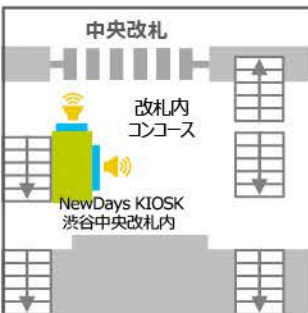

## 渋谷駅

NewDays KIOSK渋谷中央改札内①②  
サイズ:①60インチ、②42インチ

NewDays KIOSK渋谷駅1番線ホーム①②  
サイズ:①②70インチ×2面

NewDays KIOSK渋谷駅1番線ホーム③  
サイズ:③42インチ

## 恵比寿駅

NewDays恵比寿2  
サイズ:70インチ

NewDays KIOSK恵比寿西口改札外  
サイズ:70インチ