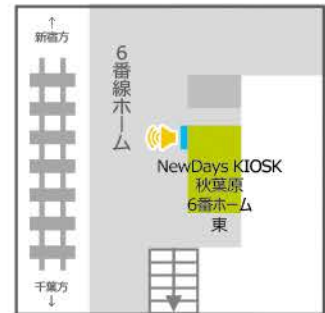

山手線内

神田駅

NewDays神田北口
サイズ:60インチ

NewDays KIOSK神田北口
サイズ:42インチ

秋葉原駅

NewDays秋葉原1
サイズ:70インチ

NewDays秋葉原
サイズ:49インチ×4面

NewDays KIOSK秋葉原6番ホーム東
サイズ:32インチ

御徒町駅

NewDays KIOSK御徒町北口改札外
サイズ:70インチ

日暮里駅

NewDaysエキュート日暮里
サイズ:70インチ