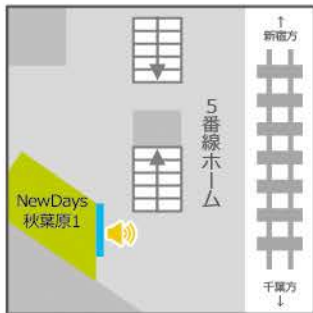

山手線内

神田駅

NewDays神田北口
サイズ:60インチ

NewDays KIOSK神田北口
サイズ:42インチ

秋葉原駅

NewDays秋葉原1
サイズ:70インチ

NewDays秋葉原
サイズ:49インチ×4面

NewDays KIOSK秋葉原6番ホーム東
サイズ:32インチ

御徒町駅

NewDays KIOSK御徒町北口改札外
サイズ:70インチ

日暮里駅

NewDaysエキュート日暮里
サイズ:70インチ