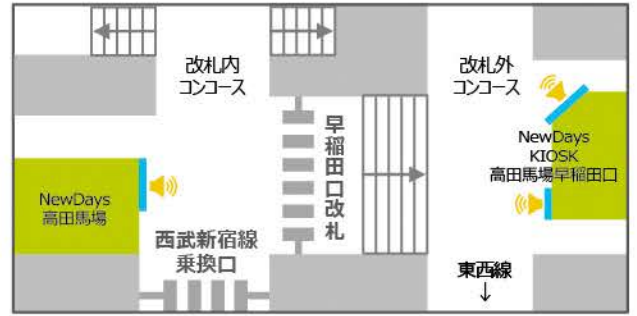

山手線内

高田馬場駅

NewDays高田馬場
サイズ:70インチ

NewDays KIOSK高田馬場早稲田口①②
サイズ:①70インチ、②42インチ

水道橋駅

NewDays水道橋西口
サイズ:70インチ

NewDays水道橋東口
サイズ:70インチ

飯田橋駅

NewDays飯田橋東口
サイズ:60インチ

四ツ谷駅

NewDays四ツ谷2
サイズ:70インチ

NewDays KIOSK四ツ谷四ツ谷口
サイズ:42インチ

NewDays四ツ谷4
サイズ:70インチ