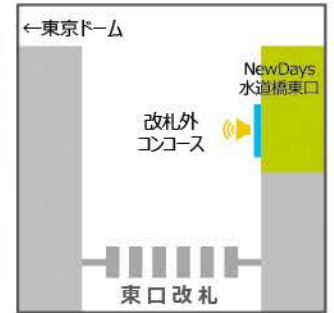

山手線内

高田馬場駅

NewDays高田馬場
サイズ:70インチ

NewDays KIOSK高田馬場早稲田口①②
サイズ:①70インチ、②42インチ

水道橋駅

NewDays水道橋西口
サイズ:70インチ

NewDays水道橋東口
サイズ:70インチ

飯田橋駅