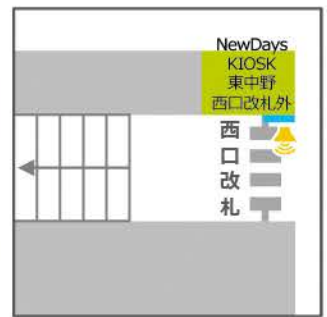

中央線

大久保駅

NewDays大久保1
サイズ:70インチ

東中野駅

NewDays KIOSK東中野西口改札外
サイズ:42インチ

中野駅

NewDays中野8
サイズ:60インチ

高円寺駅

NewDays高円寺
サイズ:70インチ

狹窪駅

NewDays KIOSK狹窪西口改札外
サイズ:42インチ

三鷹駅

NewDays KIOSK狹窪東改札外
サイズ:42インチ

西狹窪駅

NewDays西狹窪5
サイズ:70インチ

三鷹駅

NewDays三鷹
サイズ:70インチ

武蔵境駅

NewDays武蔵境
サイズ:70インチ