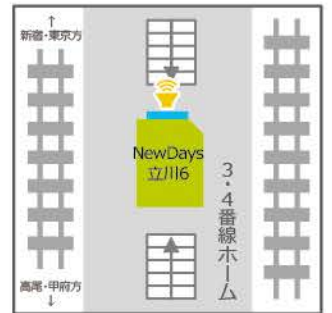

NewDays立川
サイズ:55インチ

NewDays立川下り
サイズ:70インチ

NewDays立川5
サイズ:60インチ

NewDays立川6
サイズ:55インチ

豊田駅

NewDays KIOSK豊田改札外
サイズ:32インチ