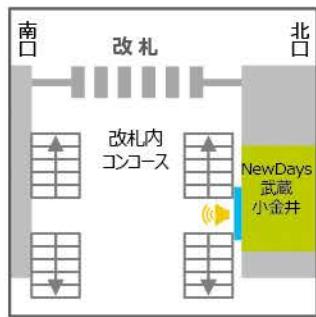

中央線

武蔵小金井駅

NewDays武蔵小金井
サイズ:70インチ

国分寺駅

NewDays KIOSK国分寺改札内①②③
サイズ:①70インチ、②32インチ、③70インチ

国立駅

NewDays国立
サイズ:60インチ

立川駅

NewDays立川
サイズ:55インチ

NewDays立川下り
サイズ:70インチ

NewDays立川5
サイズ:60インチ

NewDays立川6
サイズ:55インチ

豊田駅

NewDays KIOSK豊田改札外
サイズ:32インチ