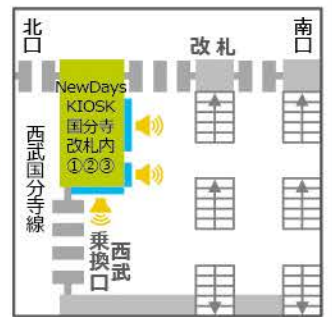

中央線

武蔵小金井駅

NewDays武蔵小金井
サイズ:70インチ

国分寺駅

NewDays KIOSK国分寺改札内①②③
サイズ:①70インチ、②32インチ、③70インチ

国立駅

NewDays国立
サイズ:60インチ

立川駅

NewDays立川
サイズ:55インチ

NewDays立川下り
サイズ:70インチ

NewDays立川5
サイズ:60インチ

NewDays立川6
サイズ:55インチ

豊田駅

NewDays KIOSK豊田改札外
サイズ:32インチ