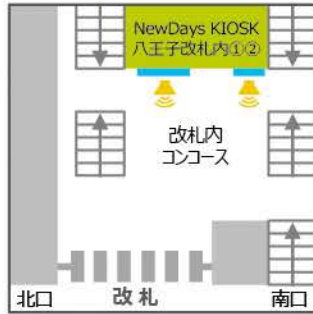

中央線

八王子駅

NewDays八王子
サイズ:70インチ

NewDays KIOSK八王子改札内①②
サイズ:①70インチ、②42インチ

NewDays KIOSK八王子横浜線ホーム
サイズ:32インチ

西八王子駅

NewDays KIOSK西八王子改札内①②
サイズ:①70インチ、②42インチ