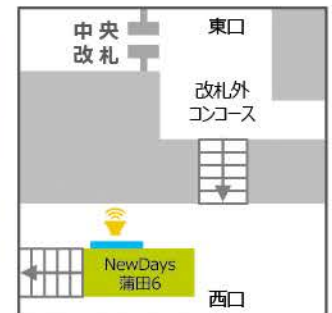

京浜東北線

大井町駅

NewDaysりんかい大井町
サイズ:70インチ

NewDays大井町6
サイズ:70インチ

大森駅

NewDays大森1
サイズ:70インチ

NewDays KIOSK大森中央改札内①②
サイズ:①42インチ、②60インチ

蒲田駅

NewDays蒲田
サイズ:60インチ

NewDays蒲田6
サイズ:70インチ

川崎駅

NewDays川崎中央南改札
サイズ:70インチ

NewDays川崎
サイズ:55インチ