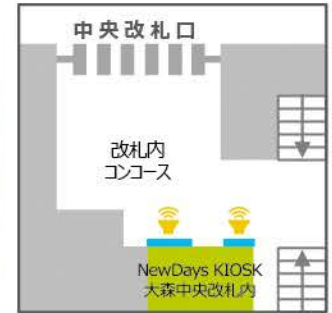

京浜東北線

大井町駅

NewDaysりんかい大井町
サイズ:70インチ

NewDays大井町6
サイズ:70インチ

大森駅

NewDays大森1
サイズ:70インチ

NewDays KIOSK大森中央改札内①②
サイズ:①42インチ、②60インチ

蒲田駅

NewDays蒲田
サイズ:60インチ

NewDays蒲田6
サイズ:70インチ

川崎駅

NewDays川崎中央南改札
サイズ:70インチ

NewDays川崎
サイズ:55インチ