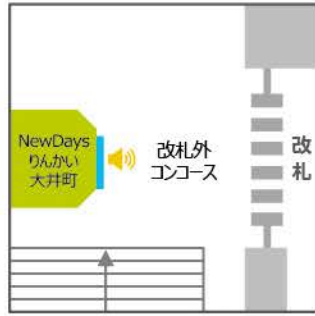

京浜東北線

大井町駅

NewDaysりんかい大井町
サイズ:70インチ

NewDays大井町6
サイズ:70インチ

大森駅

NewDays大森1
サイズ:70インチ

NewDays KIOSK大森中央改札内①②
サイズ:①42インチ、②60インチ

蒲田駅

NewDays蒲田
サイズ:60インチ

NewDays蒲田6
サイズ:70インチ

川崎駅

NewDays川崎中央南改札
サイズ:70インチ

NewDays川崎
サイズ:55インチ