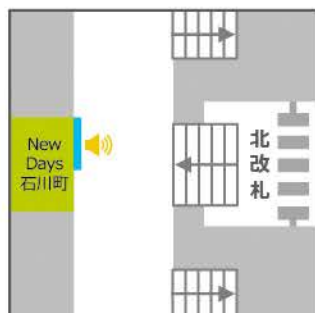

NewDays KIOSK横浜中央北改札内
サイズ:42インチ

NewDays KIOSK横浜みなみ改札
サイズ:42インチ

NewDays KIOSK横浜横須賀線ホーム
サイズ:60インチ

石川町駅

NewDays石川町
サイズ:70インチ

磯子駅

NewDays磯子1
サイズ:55インチ