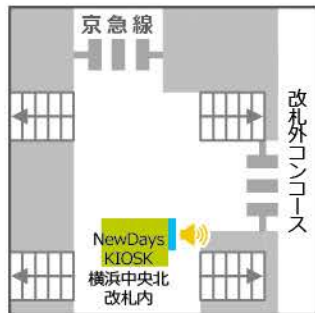

京浜東北線

鶴見駅

NewDays鶴見
サイズ:70インチ

東神奈川駅

NewDays東神奈川
サイズ:70インチ

横浜駅

NewDays横浜北口
サイズ:70インチ

NewDays KIOSK横浜中央通路①②
サイズ:①60インチ、②70インチ

NewDays KIOSK横浜中央北改札内
サイズ:42インチ

NewDays KIOSK横浜みなみ改札
サイズ:42インチ

NewDays KIOSK横浜横須賀線ホーム
サイズ:60インチ

石川町駅

NewDays石川町
サイズ:70インチ

磯子駅

NewDays磯子1
サイズ:55インチ