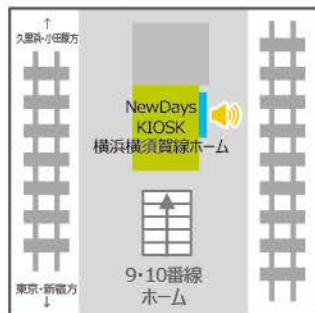

京浜東北線

鶴見駅

NewDays鶴見
サイズ:70インチ

東神奈川駅

NewDays東神奈川
サイズ:70インチ

横浜駅

NewDays横浜北口
サイズ:70インチ

NewDays KIOSK横浜中央通路①②
サイズ:①60インチ、②70インチ

NewDays KIOSK横浜中央北改札内
サイズ:42インチ

NewDays KIOSK横浜みなみ改札
サイズ:42インチ

NewDays KIOSK横浜横須賀線ホーム
サイズ:60インチ

石川町駅

NewDays石川町
サイズ:70インチ

磯子駅

NewDays磯子1
サイズ:55インチ