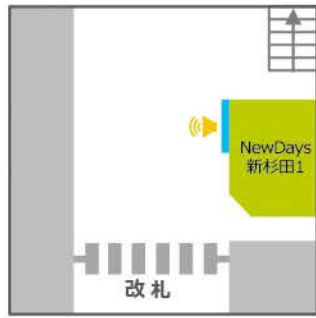

京浜東北線

新杉田駅

NewDays新杉田1
サイズ:70インチ

洋光台駅

NewDays KIOSK洋光台改札外
サイズ:32インチ