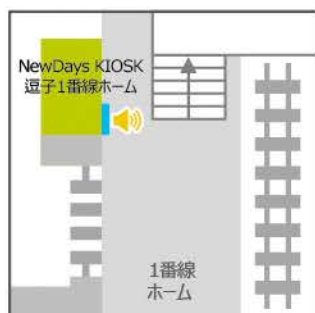

## 戸塚駅

NewDays戸塚地下  
サイズ:70インチ

NewDays戸塚3  
サイズ:70インチ

## 藤沢駅

NewDays藤沢  
サイズ:70インチ

NewDays KIOSK藤沢改札内  
サイズ:42インチ

## 逗子駅

NewDays KIOSK逗子1番線ホーム  
サイズ:42インチ

## 茅ヶ崎駅

NewDays KIOSK茅ヶ崎改札内  
サイズ:70インチ