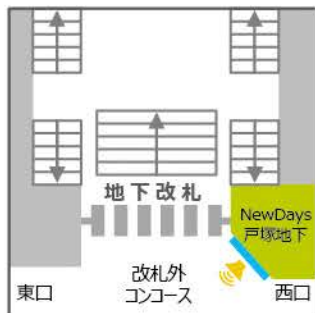

## 保土ヶ谷駅

NewDays KIOSK保土ヶ谷改札外①②  
サイズ:①70インチ、②42インチ

## 東戸塚駅

NewDays KIOSK東戸塚西口  
サイズ:①42インチ、②70インチ

## 戸塚駅

NewDays戸塚地下  
サイズ:70インチ

NewDays戸塚3  
サイズ:70インチ