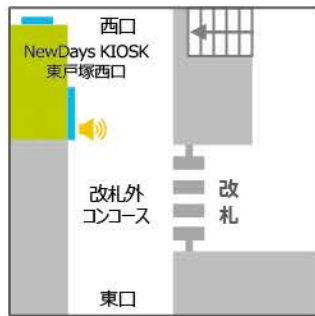

## 新川崎駅

NewDays新川崎中央  
サイズ:70インチ

## 保土ヶ谷駅

NewDays KIOSK保土ヶ谷改札外①②  
サイズ:①70インチ、②42インチ

## 東戸塚駅

NewDays KIOSK東戸塚西口  
サイズ:①42インチ、②70インチ

## 戸塚駅

NewDays戸塚地下  
サイズ:70インチ

NewDays戸塚3  
サイズ:70インチ