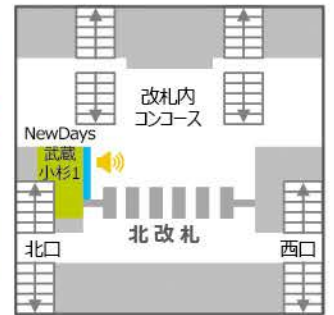

南武・横浜線

武蔵小杉駅

NewDays武蔵小杉
サイズ:70インチ

NewDays武蔵小杉1
サイズ:70インチ

武蔵中原駅

NewDays武蔵中原
サイズ:70インチ

武蔵新城駅

NewDays武蔵新城2
サイズ:70インチ

武蔵溝ノ口駅

NewDays KIOSK武蔵溝ノ口改札内①②
サイズ:①42インチ、②70インチ

登戸駅

NewDays登戸
サイズ:70インチ

菊名駅

NewDays KIOSK菊名改札外
サイズ:55インチ

小机駅

NewDays KIOSK小机改札外
サイズ:42インチ