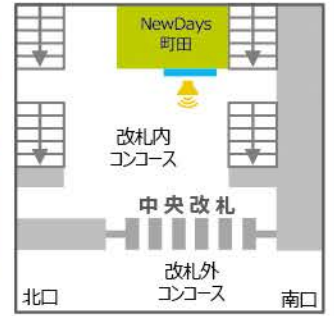

南武・横浜線

成瀬駅

NewDays KIOSK成瀬改札外
サイズ:42インチ

町田駅

NewDays町田
サイズ:70インチ

淵野辺駅

NewDays KIOSK淵野辺改札内①②
サイズ:①70インチ、②42インチ

相模原駅

NewDays相模原1
サイズ:70インチ

橋本駅

NewDays橋本
サイズ:60インチ

NewDays KIOSK橋本改札内①②
サイズ:①32インチ、②70インチ