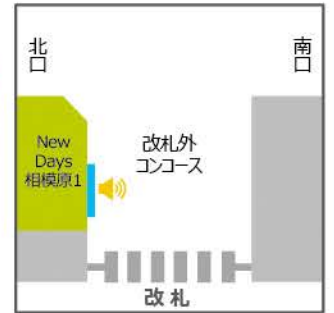

南武・横浜線

成瀬駅

NewDays KIOSK成瀬改札外
サイズ:42インチ

町田駅

NewDays町田
サイズ:70インチ

淵野辺駅

NewDays KIOSK淵野辺改札内①②
サイズ:①70インチ、②42インチ

相模原駅

NewDays相模原1
サイズ:70インチ

橋本駅

NewDays橋本
サイズ:60インチ

NewDays KIOSK橋本改札内①②
サイズ:①32インチ、②70インチ