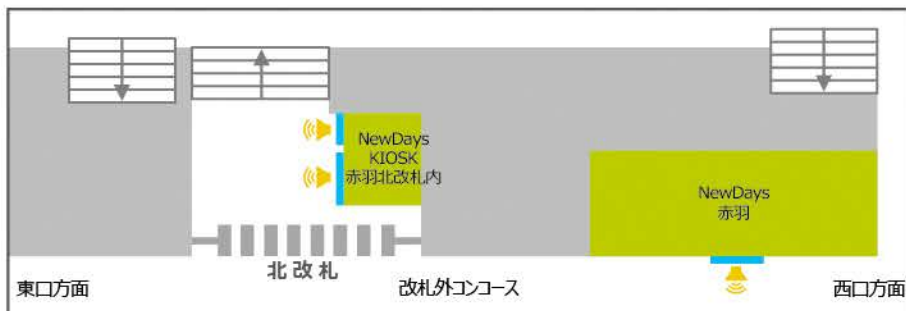

京浜東北線

王子駅

NewDays 王子
サイズ:70インチ

NewDays KIOSK 王子北口
サイズ:32インチ

赤羽駅

NewDays KIOSK 赤羽北改札内①②
サイズ:①42インチ、②70インチ

NewDays 赤羽
サイズ:70インチ

NewDays 赤羽2
サイズ:70インチ

NewDays KIOSK 赤羽3番線ホーム
サイズ:42インチ