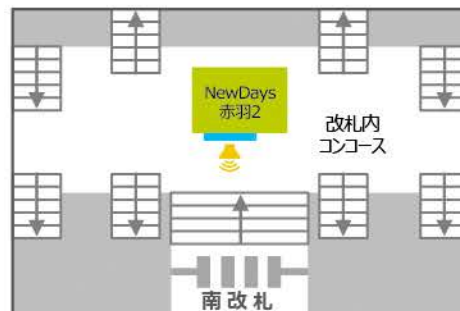

京浜東北線

王子駅

NewDays 王子
サイズ:70インチ

NewDays KIOSK 王子北口
サイズ:32インチ

赤羽駅

NewDays KIOSK 赤羽北改札内①②
サイズ:①42インチ、②70インチ

NewDays 赤羽
サイズ:70インチ

NewDays 赤羽2
サイズ:70インチ

NewDays KIOSK 赤羽3番線ホーム
サイズ:42インチ