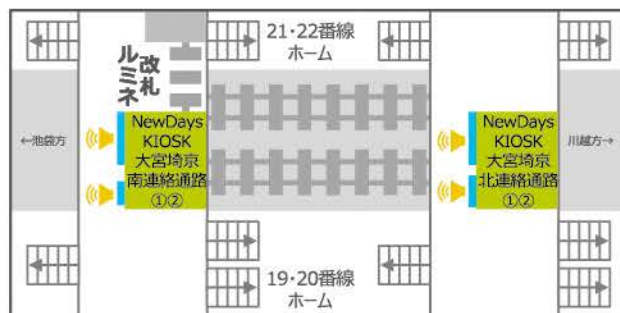

京浜東北線

大宮駅 -1

NewDays大宮
サイズ:70インチ

NewDays大宮東口
サイズ:55インチ

NewDays中央北改札内3 エキュート大宮ノース
サイズ:70インチ

NewDays北改札内2 エキュート大宮ノース
サイズ:70インチ

京浜東北線

大宮駅 -2

NewDays大宮31
サイズ:70インチ

NewDays大宮西改札口
サイズ:55インチ

NewDays KIOSK大宮埼京北連絡通路①②
サイズ:①70インチ、②42インチ

NewDays KIOSK大宮埼京南連絡通路①②
サイズ:①70インチ、②32インチ

NewDays KIOSK大宮新幹線下りホ北
サイズ:32インチ

NewDays KIOSK大宮西口1階
サイズ:42インチ

NewDays KIOSK大宮東口南
サイズ:32インチ