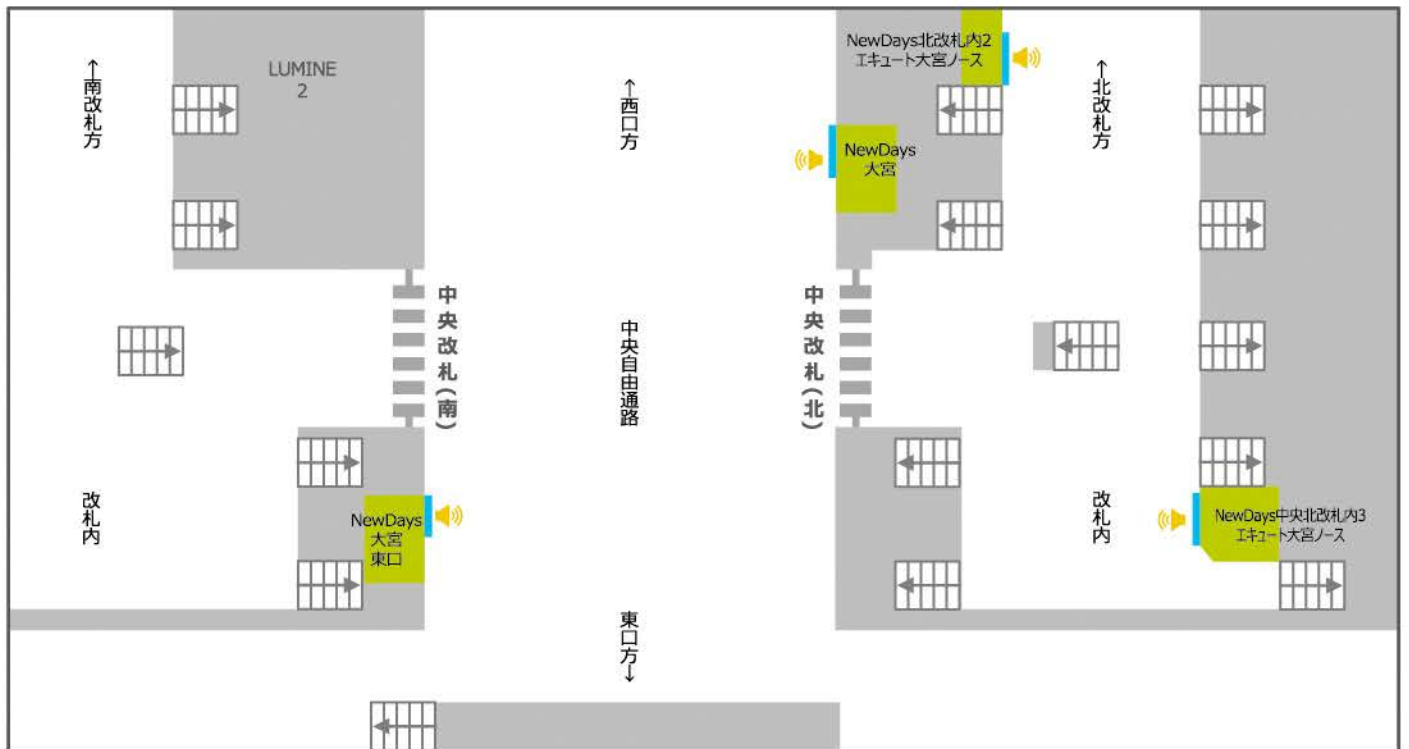

京浜東北線

大宮駅 -1

NewDays大宮
サイズ:70インチ

NewDays大宮東口
サイズ:55インチ

NewDays中央北改札内3 エキュート大宮ノース
サイズ:70インチ

NewDays北改札内2 エキュート大宮ノース
サイズ:70インチ

京浜東北線

大宮駅 -2

NewDays大宮31
サイズ:70インチ

NewDays大宮西改札口
サイズ:55インチ

NewDays KIOSK大宮埼京北連絡通路①②
サイズ:①70インチ、②42インチ

NewDays KIOSK大宮埼京南連絡通路①②
サイズ:①70インチ、②32インチ

NewDays KIOSK大宮新幹線下りホ北
サイズ:32インチ

NewDays KIOSK大宮西口1階
サイズ:42インチ

NewDays KIOSK大宮東口南
サイズ:32インチ