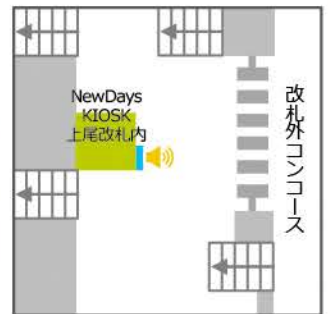

高崎線

宮原駅

NewDays KIOSK宮原改札外
サイズ:42インチ

上尾駅

NewDays上尾
サイズ:70インチ

NewDays KIOSK上尾改札内
サイズ:32インチ

北鴻巣駅

NewDays KIOSK北鴻巣改札外
サイズ:32インチ

吹上駅

NewDays KIOSK吹上改札内
サイズ:42インチ

行田駅

NewDays KIOSK行田改札外
サイズ:42インチ

熊谷駅

NewDays熊谷
サイズ:70インチ

本庄駅

NewDays KIOSK本庄改札内
サイズ:32インチ