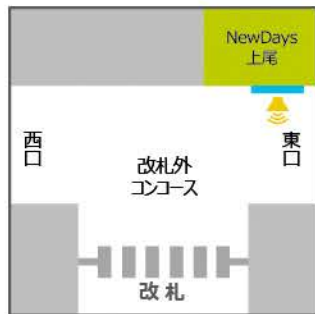

高崎線

宮原駅

NewDays KIOSK宮原改札外
サイズ:42インチ

上尾駅

NewDays上尾
サイズ:70インチ

NewDays KIOSK上尾改札内
サイズ:32インチ

北鴻巣駅

NewDays KIOSK北鴻巣改札外
サイズ:32インチ

吹上駅

NewDays KIOSK吹上改札内
サイズ:42インチ

行田駅

NewDays KIOSK行田改札外
サイズ:42インチ

熊谷駅

NewDays熊谷
サイズ:70インチ

本庄駅

NewDays KIOSK本庄改札内
サイズ:32インチ