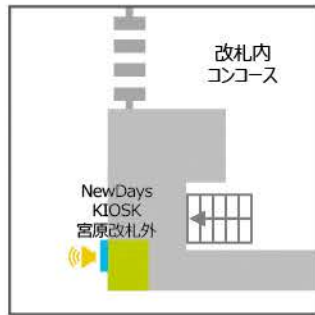

高崎線

宮原駅

NewDays KIOSK宮原改札外
サイズ:42インチ

上尾駅

NewDays上尾
サイズ:70インチ

NewDays KIOSK上尾改札内
サイズ:32インチ

北鴻巣駅

NewDays KIOSK北鴻巣改札外
サイズ:32インチ

吹上駅

NewDays KIOSK吹上改札内
サイズ:42インチ

行田駅

NewDays KIOSK行田改札外
サイズ:42インチ

熊谷駅

NewDays熊谷
サイズ:70インチ

本庄駅

NewDays KIOSK本庄改札内
サイズ:32インチ