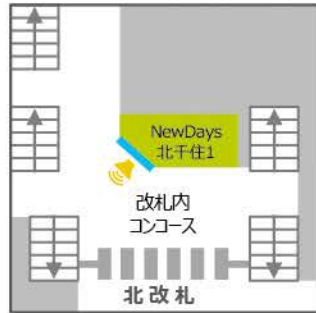

常磐線

南千住駅

NewDays KIOSK南千住改札外
サイズ:32インチ

北千住駅

NewDays北千住1
サイズ:60インチ

NewDays KIOSK北千住西口
サイズ:42インチ

亀有駅

NewDays亀有
サイズ:70インチ

金町駅

NewDays金町1
サイズ:70インチ

NewDays KIOSK金町北口①
サイズ:①42インチ

NewDays KIOSK金町北口②
サイズ:②42インチ