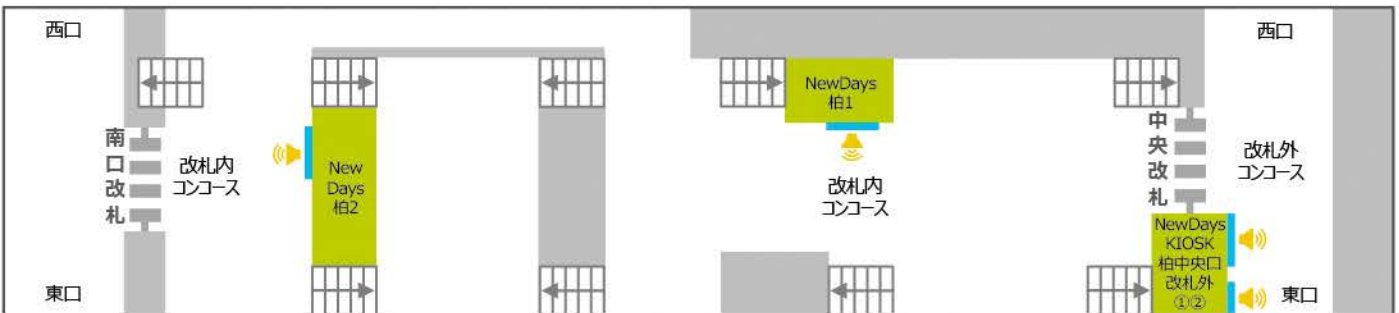

常磐線

北松戸駅

NewDays KIOSK北松戸改札内
サイズ:42インチ

北小金駅

NewDays KIOSK北小金改札外
サイズ:32インチ

南柏駅

NewDays南柏1
サイズ:70インチ

柏駅

NewDays柏2
サイズ:70インチ

NewDays柏1
サイズ:70インチ

NewDays KIOSK柏中央口改札外①②
サイズ:①42インチ、②70インチ

天王台駅

NewDays KIOSK天王台改札外
サイズ:42インチ