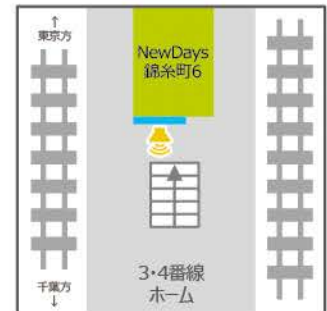

総武・成田線

両国駅

NewDays両国8
サイズ:70インチ

錦糸町駅

NewDays錦糸町2
サイズ:70インチ

NewDays錦糸町4
サイズ:70インチ

NewDays錦糸町6
サイズ:70インチ

NewDays KIOSK錦糸町北口改札①
サイズ:①32インチ

NewDays KIOSK錦糸町北口改札②
サイズ:②32インチ

亀戸駅

NewDays亀戸
サイズ:70インチ