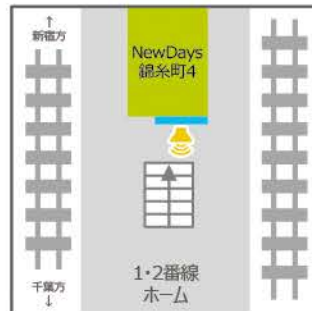

総武・成田線

両国駅

NewDays両国8
サイズ:70インチ

錦糸町駅

NewDays錦糸町2
サイズ:70インチ

NewDays錦糸町4
サイズ:70インチ

NewDays錦糸町6
サイズ:70インチ

NewDays KIOSK錦糸町北口改札①
サイズ:①32インチ

NewDays KIOSK錦糸町北口改札②
サイズ:②32インチ

亀戸駅

NewDays亀戸
サイズ:70インチ