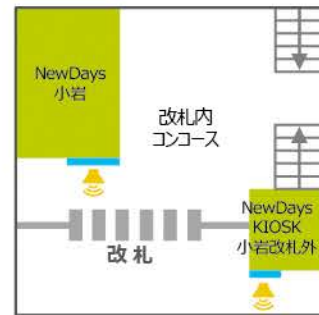

# 総武・成田線

## 小岩駅

NewDays小岩  
サイズ:70インチ

NewDays KIOSK小岩改札外  
サイズ:42インチ

## 市川駅

NewDays市川2  
サイズ:70インチ

## 本八幡駅

NewDays本八幡  
サイズ:60インチ