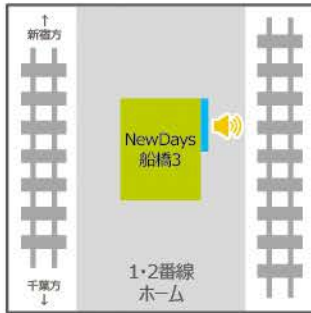

総武・成田線

船橋駅

NewDays船橋3
サイズ:70インチ

NewDays船橋5
サイズ:60インチ

NewDays船橋改札外南店
サイズ:55インチ

津田沼駅

NewDays KIOSK津田沼改札外
サイズ:32インチ

幕張本郷駅

NewDays幕張本郷1
サイズ:70インチ

稲毛駅

NewDays稲毛1
サイズ:60インチ

NewDays KIOSK稲毛東口
サイズ:32インチ