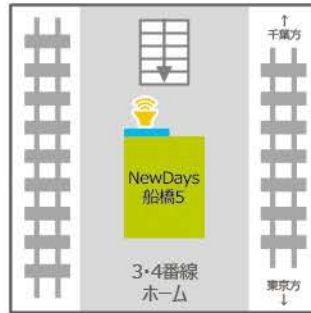

総武・成田線

船橋駅

NewDays船橋3
サイズ:70インチ

NewDays船橋5
サイズ:60インチ

NewDays船橋改札外南店
サイズ:55インチ

津田沼駅

NewDays KIOSK津田沼改札外
サイズ:32インチ

幕張本郷駅

NewDays幕張本郷1
サイズ:70インチ

稲毛駅

NewDays稲毛1
サイズ:60インチ

NewDays KIOSK稲毛東口
サイズ:32インチ