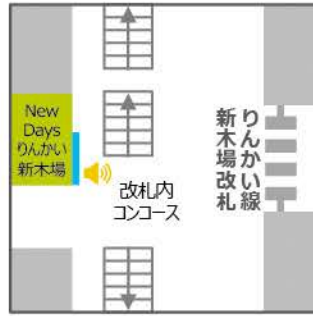

京葉線

新木場駅

NewDaysりんかい新木場
サイズ:70インチ

NewDays新木場改札内
サイズ:70インチ

新浦安駅

NewDays新浦安
サイズ:70インチ

稲毛海岸駅

NewDays稲毛海岸1
サイズ:70インチ