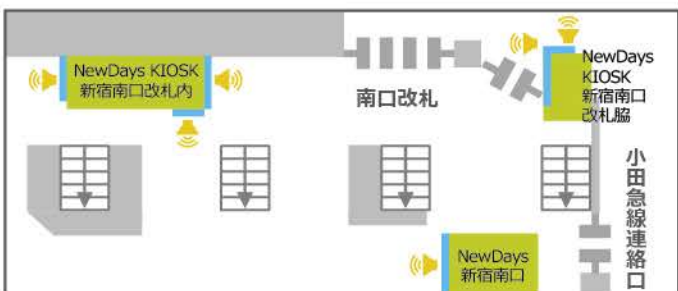

## 新宿駅

NewDays KIOSK新宿南口改札内①  
サイズ:①60インチ

NewDays KIOSK新宿南口改札内②③  
サイズ:②42インチ、③70インチ

NewDays KIOSK新宿東口改札外  
サイズ:42インチ

NewDays新宿南口  
サイズ:80インチ

NewDays KIOSK新宿南口改札脇①②  
サイズ:①70インチ、②42インチ

NewDays KIOSK新宿9番線ホーム南  
サイズ:42インチ