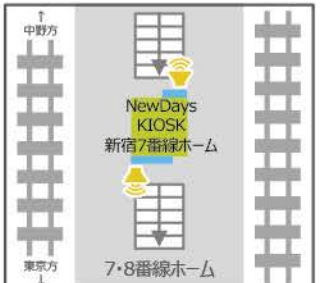

# 大ターミナル

## 新宿駅

NewDays KIOSK新宿南口改札内①  
サイズ:①60インチ

NewDays KIOSK新宿南口改札内②③  
サイズ:②42インチ、③70インチ

NewDays KIOSK新宿東口改札外  
サイズ:42インチ

NewDays新宿南口  
サイズ:80インチ

NewDays KIOSK新宿南口改札脇①②  
サイズ:①70インチ、②42インチ

NewDays KIOSK新宿9番線ホーム南  
サイズ:42インチ

NewDays KIOSK新宿9番線ホーム北①  
サイズ:①70インチ

NewDays KIOSK新宿9番線ホーム北②  
サイズ:②32インチ

NewDays KIOSK新宿7番線ホーム①  
サイズ:①55インチ

NewDays KIOSK 新宿7番線ホーム②  
サイズ:②32インチ

NewDays KIOSK新宿3番線ホーム  
サイズ:32インチ

NewDays KIOSK新宿1番線ホーム  
サイズ:32インチ