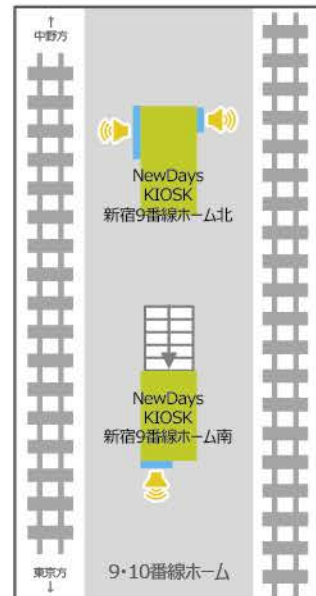

# 大ターミナル

## 新宿駅

NewDays KIOSK新宿南口改札内①  
サイズ:①60インチ

NewDays KIOSK新宿南口改札内②③  
サイズ:②42インチ、③70インチ

NewDays KIOSK新宿東口改札外  
サイズ:42インチ

NewDays新宿南口  
サイズ:80インチ

NewDays KIOSK新宿南口改札脇①②  
サイズ:①70インチ、②42インチ

NewDays KIOSK新宿9番線ホーム南  
サイズ:42インチ

NewDays KIOSK新宿9番線ホーム北①  
サイズ:①70インチ

NewDays KIOSK新宿9番線ホーム北②  
サイズ:②32インチ

NewDays KIOSK新宿7番線ホーム①  
サイズ:①55インチ

NewDays KIOSK 新宿7番線ホーム②  
サイズ:②32インチ

NewDays KIOSK新宿3番線ホーム  
サイズ:32インチ

NewDays KIOSK新宿1番線ホーム  
サイズ:32インチ