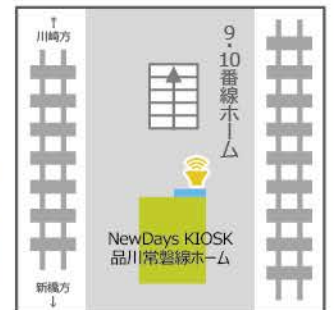

# 大ターミナル

## 品川駅

NewDays KIOSKエキユート品川①②  
サイズ:①②32インチ

NewDays品川11  
サイズ:70インチ

NewDays KIOSK品川北改札内①  
サイズ:①55インチ

NewDays KIOSK品川北改札内②③  
サイズ:②③55インチ

NewDays+くすりエキユート品川  
サイズ:70インチ

NewDays KIOSK品川常磐線ホーム  
サイズ:42インチ

NewDays KIOSK品川山手線ホーム北①②  
サイズ:①55インチ、②42インチ

NewDays品川6B  
サイズ:70インチ