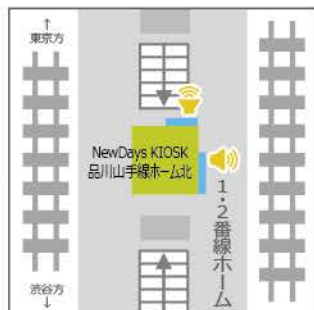

# 大ターミナル

## 品川駅

NewDays KIOSKエキユート品川①②  
サイズ:①②32インチ

NewDays品川11  
サイズ:70インチ

NewDays KIOSK品川北改札内①  
サイズ:①55インチ

NewDays KIOSK品川北改札内②③  
サイズ:②③55インチ

NewDays+くすりエキユート品川  
サイズ:70インチ

NewDays KIOSK品川常磐線ホーム  
サイズ:42インチ

NewDays KIOSK品川山手線ホーム北①②  
サイズ:①55インチ、②42インチ

NewDays品川6B  
サイズ:70インチ