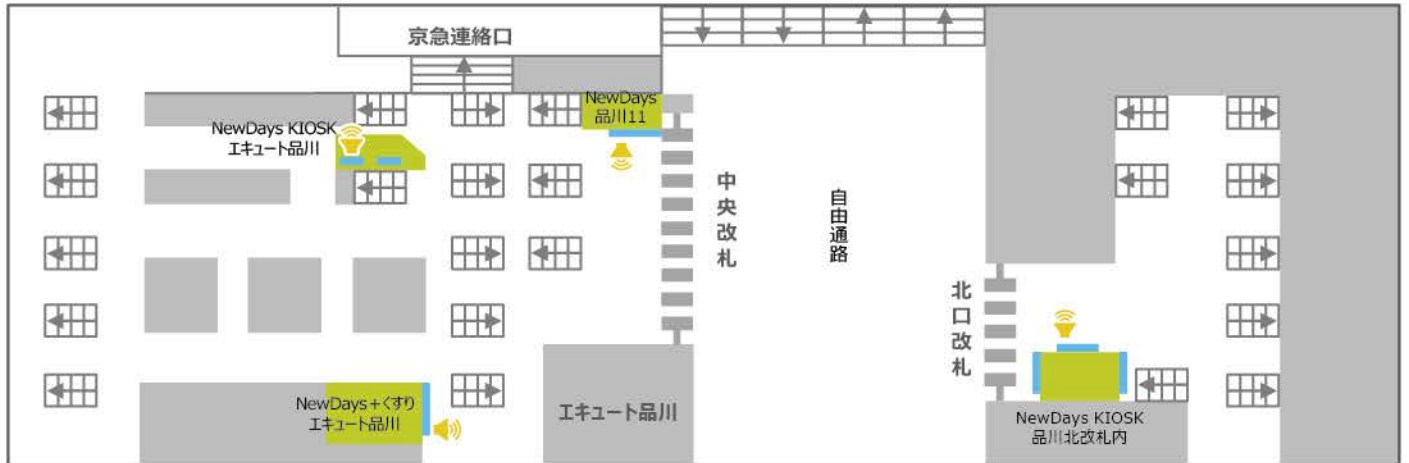

## 品川駅

NewDays KIOSKエキユート品川①②  
サイズ:①②32インチ

NewDays品川11  
サイズ:70インチ

NewDays KIOSK品川北改札内①  
サイズ:①55インチ

NewDays KIOSK品川北改札内②③  
サイズ:②③55インチ

NewDays+くすりエキユート品川  
サイズ:70インチ

NewDays KIOSK品川常磐線ホーム  
サイズ:42インチ

NewDays KIOSK品川山手線ホーム北①②  
サイズ:①55インチ、②42インチ