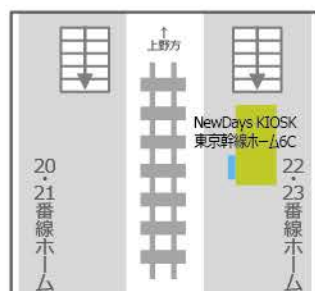

# 大ターミナル

## 東京駅 - 2

NewDays KIOSK東京八重洲北改札外①②  
サイズ:①60インチ、②42インチ

NewDays東京八重洲中央  
サイズ:70インチ

NewDays KIOSK東京中央線ホーム北①  
サイズ:①70インチ

NewDays KIOSK東京中央線ホーム北②  
サイズ:②32インチ

NewDays KIOSK東京幹線ホーム6D①  
サイズ:①70インチ

NewDays KIOSK東京幹線ホーム6D②  
サイズ:②32インチ

NewDays KIOSK東京幹線ホーム6C  
サイズ:32インチ

NewDays丸地下7  
サイズ:70インチ