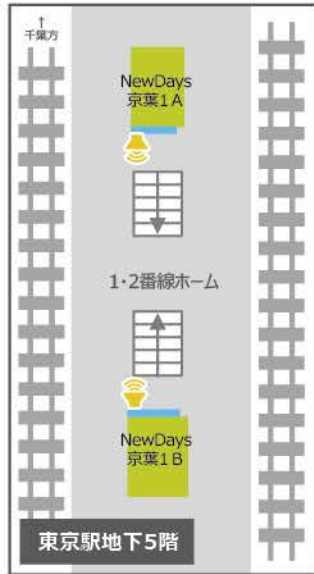

# 大ターミナル

## 東京駅 - 1

NewDays京葉1A  
サイズ:60インチ

NewDays京葉1B  
サイズ:70インチ

NewDays京葉2A  
サイズ:60インチ

NewDays京葉2B  
サイズ:60インチ

NewDays東ホ4A  
サイズ:55インチ

NewDays KIOSK 東京幹線ホーム5A  
サイズ:32インチ

NewDays KIOSK 東京幹線ホーム5B  
サイズ:32インチ

NewDays KIOSK 東京総武地下4階  
サイズ:42インチ

NewDays 東ホ5C  
サイズ:70インチ

NewDays KIOSK 東京丸の内南改札内  
サイズ:24インチ