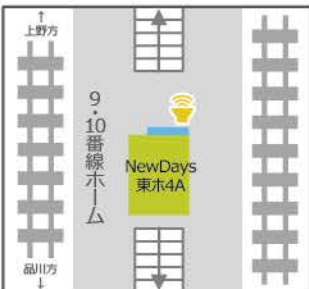

# 大ターミナル

## 東京駅 - 1

NewDays京葉1A  
サイズ:60インチ

NewDays京葉1B  
サイズ:70インチ

NewDays京葉2A  
サイズ:60インチ

NewDays京葉2B  
サイズ:60インチ

NewDays東ホ4A  
サイズ:55インチ

NewDays KIOSK 東京幹線ホーム5A  
サイズ:32インチ

NewDays KIOSK 東京幹線ホーム5B  
サイズ:32インチ

NewDays KIOSK 東京総武地下4階  
サイズ:42インチ

NewDays 東ホ5C  
サイズ:70インチ

NewDays KIOSK 東京丸の内南改札内  
サイズ:24インチ