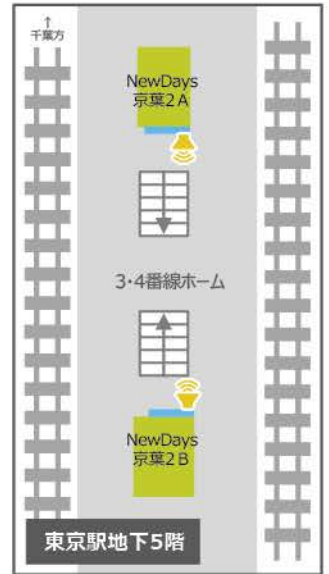

# 大ターミナル

## 東京駅 - 1

NewDays京葉1A  
サイズ:60インチ

NewDays京葉1B  
サイズ:70インチ

NewDays京葉2A  
サイズ:60インチ

NewDays京葉2B  
サイズ:60インチ

NewDays東ホ4A  
サイズ:55インチ

NewDays KIOSK 東京幹線ホーム5A  
サイズ:32インチ

NewDays KIOSK 東京幹線ホーム5B  
サイズ:32インチ

NewDays KIOSK 東京総武地下4階  
サイズ:42インチ

NewDays 東ホ5C  
サイズ:70インチ

NewDays KIOSK 東京丸の内南改札内  
サイズ:24インチ