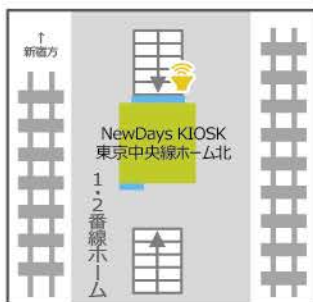

# 大ターミナル

NewDays KIOSK 東京総武地下4階  
サイズ:42インチ

NewDays 東ホ5C  
サイズ:70インチ

NewDays KIOSK 東京丸の内南改札内  
サイズ:24インチ

## 東京駅 - 2

NewDays KIOSK東京八重洲北改札外①②  
サイズ:①60インチ、②42インチ

NewDays東京八重洲中央  
サイズ:70インチ

NewDays KIOSK東京中央線ホーム北①  
サイズ:①70インチ

NewDays KIOSK東京中央線ホーム北②  
サイズ:②32インチ

NewDays KIOSK東京幹線ホーム6D①  
サイズ:①70インチ

NewDays KIOSK東京幹線ホーム6D②  
サイズ:②32インチ