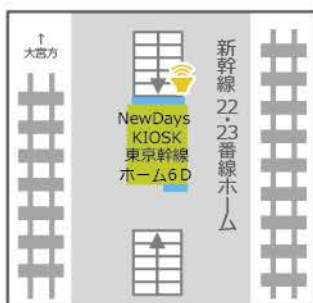

# 大ターミナル

## 東京駅 - 2

NewDays KIOSK東京八重洲北改札外①②  
サイズ:①60インチ、②42インチ

NewDays東京八重洲中央  
サイズ:70インチ

NewDays KIOSK東京中央線ホーム北①  
サイズ:①70インチ

NewDays KIOSK東京中央線ホーム北②  
サイズ:②32インチ

NewDays KIOSK東京幹線ホーム6D①  
サイズ:①70インチ

NewDays KIOSK東京幹線ホーム6D②  
サイズ:②32インチ

NewDays KIOSK東京幹線ホーム6C  
サイズ:32インチ

NewDays丸地下7  
サイズ:70インチ