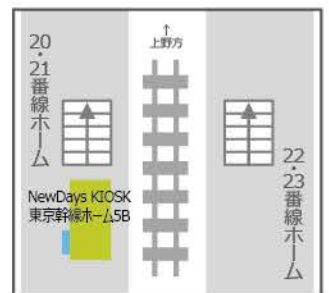

# 大ターミナル

## 東京駅 - 1

NewDays京葉1A  
サイズ:60インチ

NewDays京葉1B  
サイズ:70インチ

NewDays京葉2A  
サイズ:60インチ

NewDays京葉2B  
サイズ:60インチ

NewDays東ホ4A  
サイズ:55インチ

NewDays KIOSK 東京幹線ホーム5A  
サイズ:32インチ

NewDays KIOSK 東京幹線ホーム5B  
サイズ:32インチ

NewDays KIOSK 東京総武地下4階  
サイズ:42インチ

NewDays 東ホ5C  
サイズ:70インチ

NewDays KIOSK 東京丸の内南改札内  
サイズ:24インチ