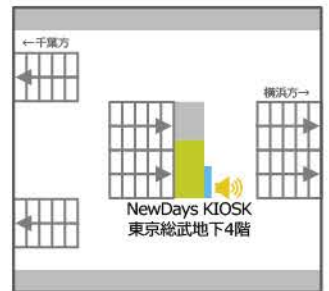

# 大ターミナル

## 東京駅 - 1

NewDays京葉1A  
サイズ:60インチ

NewDays京葉1B  
サイズ:70インチ

NewDays京葉2A  
サイズ:60インチ

NewDays京葉2B  
サイズ:60インチ

NewDays東ホ4A  
サイズ:55インチ

NewDays KIOSK 東京幹線ホーム5A  
サイズ:32インチ

NewDays KIOSK 東京幹線ホーム5B  
サイズ:32インチ

NewDays KIOSK 東京総武地下4階  
サイズ:42インチ

NewDays 東ホ5C  
サイズ:70インチ

NewDays KIOSK 東京丸の内南改札内  
サイズ:24インチ