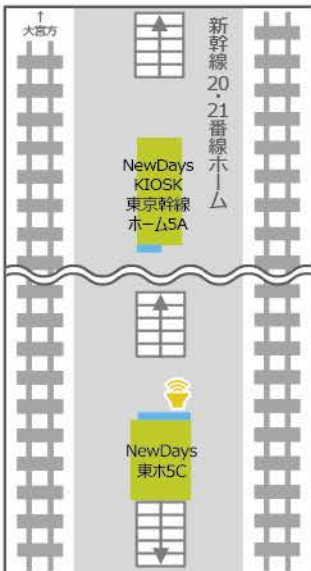

# 大ターミナル

## 東京駅 - 1

NewDays京葉1A  
サイズ:60インチ

NewDays京葉1B  
サイズ:70インチ

NewDays京葉2A  
サイズ:60インチ

NewDays京葉2B  
サイズ:60インチ

NewDays東ホ4A  
サイズ:55インチ

NewDays KIOSK 東京幹線ホーム5A  
サイズ:32インチ

NewDays KIOSK 東京幹線ホーム5B  
サイズ:32インチ

NewDays KIOSK 東京総武地下4階  
サイズ:42インチ

NewDays 東ホ5C  
サイズ:70インチ

NewDays KIOSK 東京丸の内南改札内  
サイズ:24インチ