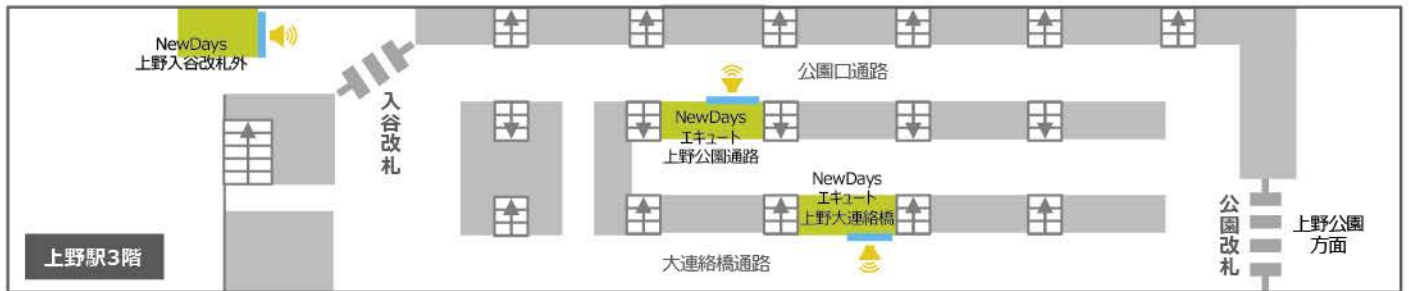

大ターミナル

上野駅

NewDays上野入谷改札外
サイズ:60インチ

NewDaysエキュート上野公園通路
サイズ:70インチ

NewDaysエキュート上野大連絡橋
サイズ:60インチ

NewDays上野9
サイズ:70インチ

NewDays上野中央口
サイズ:①②55インチ

NewDays上野7
サイズ:70インチ

NewDays KIOSK上野中央改札内
サイズ:70インチ

NewDays KIOSK上野中央改札外①②
サイズ:①②70インチ