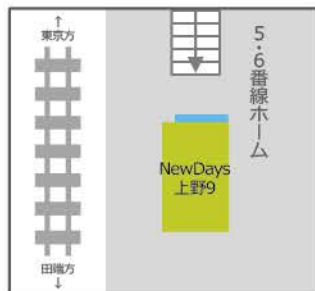

大ターミナル

上野駅

NewDays上野入谷改札外
サイズ:60インチ

NewDaysエキュート上野公園通路
サイズ:70インチ

NewDaysエキュート上野大連絡橋
サイズ:60インチ

NewDays上野9
サイズ:70インチ

NewDays上野中央口
サイズ:①②55インチ

NewDays上野7
サイズ:70インチ

NewDays KIOSK上野中央改札内
サイズ:70インチ

NewDays KIOSK上野中央改札外①②
サイズ:①②70インチ