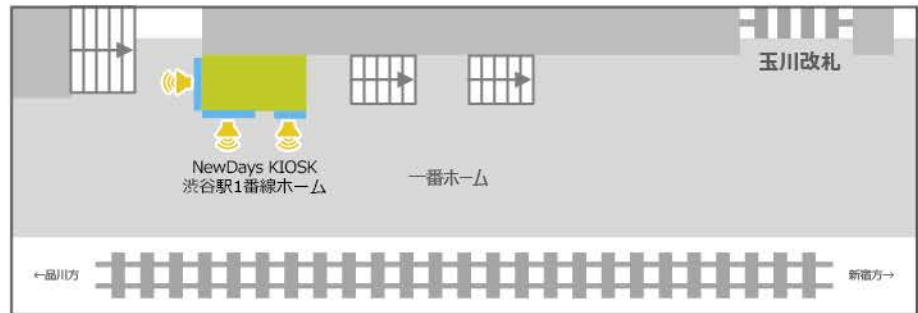

山手線内

原宿駅

NewDays原宿
サイズ:70インチ

渋谷駅

NewDays KIOSK渋谷中央改札内①②
サイズ:①60インチ、②42インチ

NewDays KIOSK渋谷駅1番線ホーム①②
サイズ:①②70インチ×2面

NewDays KIOSK渋谷駅1番線ホーム③
サイズ:③42インチ

恵比寿駅

NewDays恵比寿2
サイズ:70インチ

NewDays KIOSK恵比寿西口改札外
サイズ:70インチ

目黒駅

NewDays目黒2
サイズ:70インチ