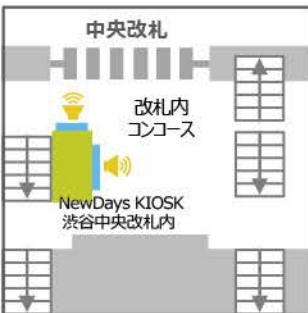

山手線内

原宿駅

NewDays原宿
サイズ:70インチ

渋谷駅

NewDays KIOSK渋谷中央改札内①②
サイズ:①60インチ、②42インチ

NewDays KIOSK渋谷駅1番線ホーム①②
サイズ:①②70インチ×2面

NewDays KIOSK渋谷駅1番線ホーム③
サイズ:③42インチ

恵比寿駅

NewDays恵比寿2
サイズ:70インチ

NewDays KIOSK恵比寿西口改札外
サイズ:70インチ

目黒駅

NewDays目黒2
サイズ:70インチ