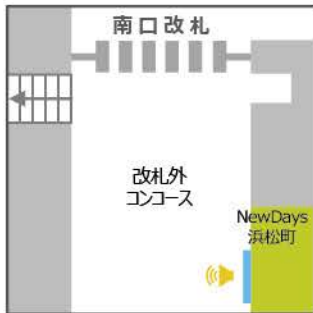

山手線内

浜松町駅

NewDays浜松町
サイズ:70インチ

NewDays KIOSK浜松町北口改札外
サイズ:42インチ

NewDays KIOSK浜松町南口改札内
サイズ:60インチ

新橋駅

NewDays KIOSK新橋汐留①
サイズ:①70インチ

NewDays KIOSK新橋汐留②
サイズ:②42インチ

NewDays新橋北改札内
サイズ:70インチ

有楽町駅

NewDays有楽町
サイズ:70インチ