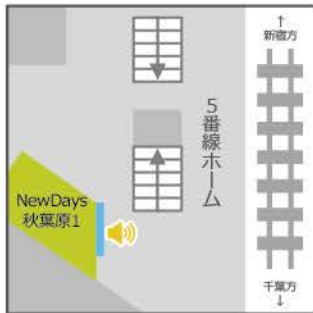

## 秋葉原駅

NewDays秋葉原1  
サイズ:70インチ

NewDays秋葉原  
サイズ:49インチ×4面

NewDays KIOSK秋葉原6番ホーム東  
サイズ:32インチ

## 御徒町駅

NewDays KIOSK御徒町北口改札外  
サイズ:70インチ

## 日暮里駅

NewDaysエキ्यूート日暮里  
サイズ:70インチ