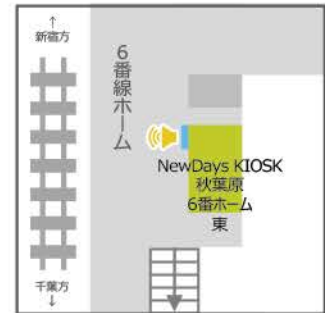

## 秋葉原駅

NewDays秋葉原1  
サイズ:70インチ

NewDays秋葉原  
サイズ:49インチ×4面

NewDays KIOSK秋葉原6番ホーム東  
サイズ:32インチ

## 御徒町駅

NewDays KIOSK御徒町北口改札外  
サイズ:70インチ