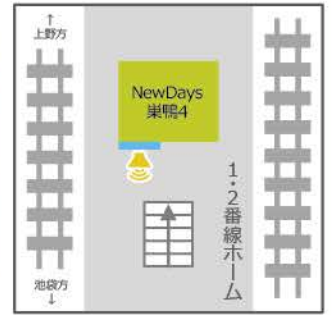

山手線内

西日暮里駅

NewDays西日暮里
サイズ:70インチ

NewDays KIOSK西日暮里改札外
サイズ:42インチ

田端駅

NewDays KIOSK田端北改札内①②
サイズ:①42インチ、②70インチ

駒込駅

NewDays駒込2
サイズ:60インチ

NewDays KIOSK駒込東口
サイズ:32インチ

巣鴨駅

NewDays巣鴨
サイズ:70インチ

NewDays巣鴨4
サイズ:55インチ

大塚駅

NewDays大塚
サイズ:70インチ

目白駅

NewDays目白
サイズ:60インチ