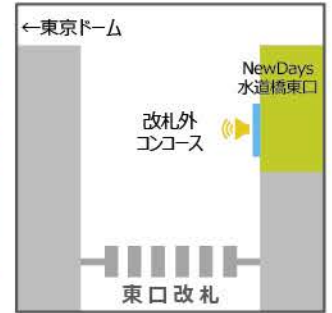

山手線内

高田馬場駅

NewDays高田馬場
サイズ:70インチ

NewDays KIOSK高田馬場早稲田口①②
サイズ:①70インチ、②42インチ

水道橋駅

NewDays水道橋西口
サイズ:70インチ

NewDays水道橋東口
サイズ:70インチ

飯田橋駅