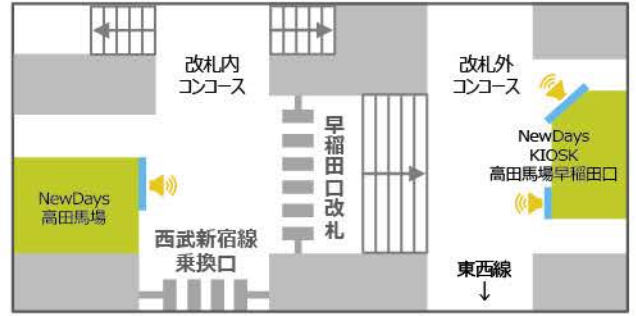

山手線内

高田馬場駅

NewDays高田馬場
サイズ:70インチ

NewDays KIOSK高田馬場早稲田口①②
サイズ:①70インチ、②42インチ

水道橋駅

NewDays水道橋西口
サイズ:70インチ

NewDays水道橋東口
サイズ:70インチ

飯田橋駅

NewDays飯田橋東口
サイズ:60インチ

四ツ谷駅

NewDays四ツ谷2
サイズ:70インチ

NewDays KIOSK四ツ谷四ツ谷口
サイズ:42インチ

NewDays四ツ谷4
サイズ:70インチ