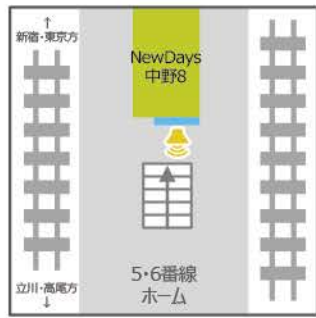

中央線

大久保駅

NewDays大久保1
サイズ:70インチ

東中野駅

NewDays KIOSK東中野西口改札外
サイズ:42インチ

中野駅

NewDays中野8
サイズ:60インチ

高円寺駅

NewDays高円寺
サイズ:70インチ

狹窪駅

NewDays KIOSK狹窪西口改札外
サイズ:42インチ

三鷹駅

NewDays KIOSK狹窪東改札外
サイズ:42インチ

西狹窪駅

NewDays西狹窪5
サイズ:70インチ

三鷹駅

NewDays三鷹
サイズ:70インチ

武蔵境駅

NewDays武蔵境
サイズ:70インチ