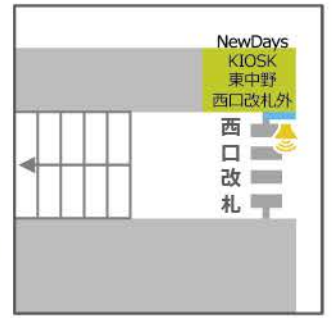

中央線

大久保駅

NewDays大久保1
サイズ:70インチ

東中野駅

NewDays KIOSK東中野西口改札外
サイズ:42インチ

中野駅

NewDays中野8
サイズ:60インチ

高円寺駅

NewDays高円寺
サイズ:70インチ

狹窪駅

NewDays KIOSK狹窪西口改札外
サイズ:42インチ

三鷹駅

NewDays KIOSK狹窪東改札外
サイズ:42インチ

西狹窪駅

NewDays西狹窪5
サイズ:70インチ

三鷹駅