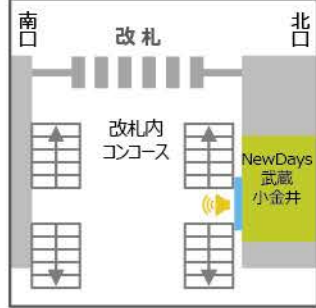

中央線

武蔵小金井駅

NewDays武蔵小金井
サイズ:70インチ

国分寺駅

NewDays KIOSK国分寺改札内①②③
サイズ:①70インチ、②32インチ、③70インチ

国立駅

NewDays国立
サイズ:60インチ

立川駅

NewDays立川
サイズ:55インチ

NewDays立川下り
サイズ:70インチ

NewDays立川5
サイズ:60インチ

NewDays立川6
サイズ:55インチ

豊田駅

NewDays KIOSK豊田改札外
サイズ:32インチ