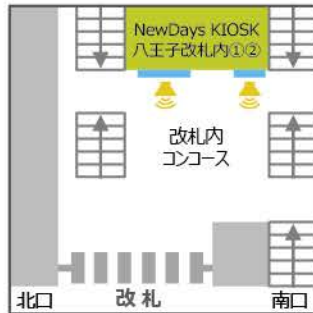

中央線

八王子駅

NewDays八王子
サイズ:70インチ

NewDays KIOSK八王子改札内①②
サイズ:①70インチ、②42インチ

NewDays KIOSK八王子横浜線ホーム
サイズ:32インチ

西八王子駅

NewDays KIOSK西八王子改札内①②
サイズ:①70インチ、②42インチ