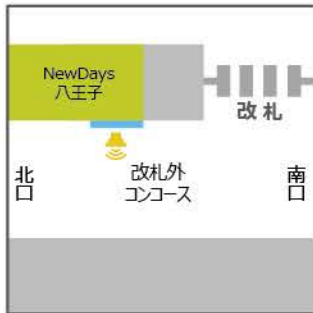

中央線

八王子駅

NewDays八王子
サイズ:70インチ

NewDays KIOSK八王子改札内①②
サイズ:①70インチ、②42インチ

NewDays KIOSK八王子横浜線ホーム
サイズ:32インチ

西八王子駅

NewDays KIOSK西八王子改札内①②
サイズ:①70インチ、②42インチ