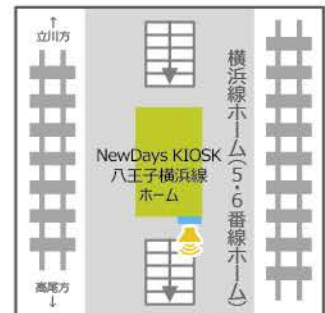

中央線

八王子駅

NewDays八王子
サイズ:70インチ

NewDays KIOSK八王子改札内①②
サイズ:①70インチ、②42インチ

NewDays KIOSK八王子横浜線ホーム
サイズ:32インチ

西八王子駅

NewDays KIOSK西八王子改札内①②
サイズ:①70インチ、②42インチ