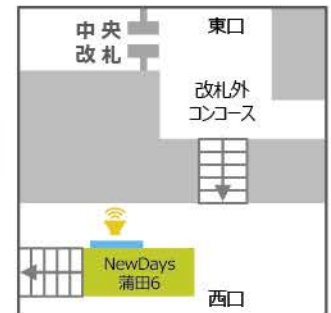

## 大井町駅

NewDaysりんかい大井町  
サイズ:70インチ

NewDays大井町6  
サイズ:70インチ

## 大森駅

NewDays大森1  
サイズ:70インチ

NewDays KIOSK大森中央改札内①②  
サイズ:①42インチ、②60インチ

## 蒲田駅

NewDays蒲田  
サイズ:60インチ

NewDays蒲田6  
サイズ:70インチ

## 川崎駅

NewDays川崎中央南改札  
サイズ:70インチ

NewDays川崎  
サイズ:55インチ