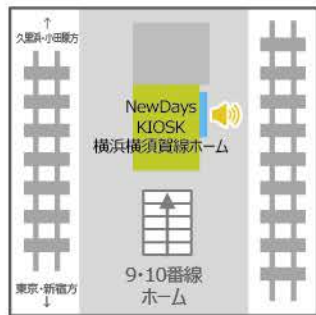

京浜東北線

鶴見駅

NewDays鶴見
サイズ:70インチ

東神奈川駅

NewDays東神奈川
サイズ:70インチ

横浜駅

NewDays横浜北口
サイズ:70インチ

NewDays KIOSK横浜中央通路①②
サイズ:①60インチ、②70インチ

NewDays KIOSK横浜中央北改札内
サイズ:42インチ

NewDays KIOSK横浜みなみ改札
サイズ:42インチ

NewDays KIOSK横浜横須賀線ホーム
サイズ:60インチ

石川町駅

NewDays石川町
サイズ:70インチ

磯子駅

NewDays磯子1
サイズ:55インチ