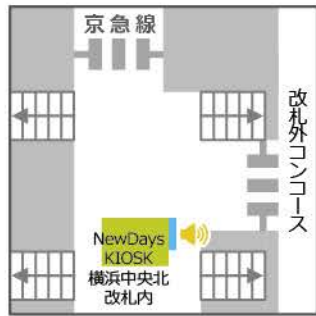

京浜東北線

鶴見駅

NewDays鶴見
サイズ:70インチ

東神奈川駅

NewDays東神奈川
サイズ:70インチ

横浜駅

NewDays横浜北口
サイズ:70インチ

NewDays KIOSK横浜中央通路①②
サイズ:①60インチ、②70インチ

NewDays KIOSK横浜中央北改札内
サイズ:42インチ

NewDays KIOSK横浜みなみ改札
サイズ:42インチ

NewDays KIOSK横浜横須賀線ホーム
サイズ:60インチ

石川町駅

NewDays石川町
サイズ:70インチ

磯子駅

NewDays磯子1
サイズ:55インチ