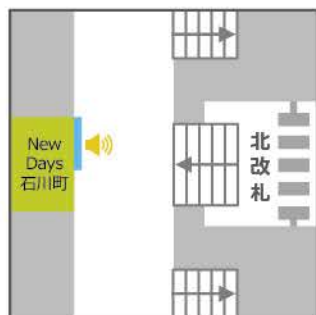

NewDays KIOSK横浜中央北改札内
サイズ:42インチ

NewDays KIOSK横浜みなみ改札
サイズ:42インチ

NewDays KIOSK横浜横須賀線ホーム
サイズ:60インチ

石川町駅

NewDays石川町
サイズ:70インチ

磯子駅

NewDays磯子1
サイズ:55インチ