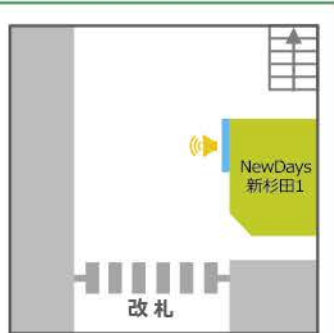

京浜東北線

新杉田駅

NewDays新杉田1
サイズ:70インチ

洋光台駅

NewDays KIOSK洋光台改札外
サイズ:32インチ