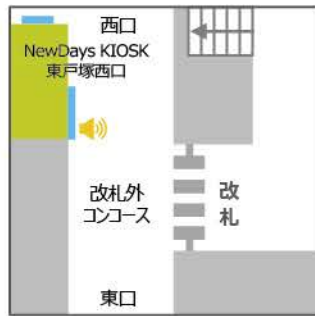

東海道線・横須賀線

新川崎駅

NewDays新川崎中央
サイズ:70インチ

保土ヶ谷駅

NewDays KIOSK保土ヶ谷改札外①②
サイズ:①70インチ、②42インチ

東戸塚駅

NewDays KIOSK東戸塚西口
サイズ:①42インチ、②70インチ

戸塚駅

NewDays戸塚地下
サイズ:70インチ

NewDays戸塚3
サイズ:70インチ

藤沢駅

NewDays藤沢
サイズ:70インチ

NewDays KIOSK藤沢改札内
サイズ:42インチ

逗子駅

NewDays KIOSK逗子1番線ホーム
サイズ:42インチ

茅ヶ崎駅

NewDays KIOSK茅ヶ崎改札内
サイズ:70インチ