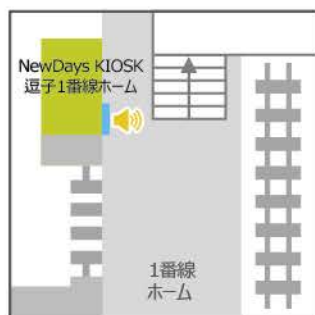

NewDays戸塚地下
サイズ:70インチ

NewDays戸塚3
サイズ:70インチ

藤沢駅

NewDays藤沢
サイズ:70インチ

NewDays KIOSK藤沢改札内
サイズ:42インチ

逗子駅

NewDays KIOSK逗子1番線ホーム
サイズ:42インチ

茅ヶ崎駅

NewDays KIOSK茅ヶ崎改札内
サイズ:70インチ