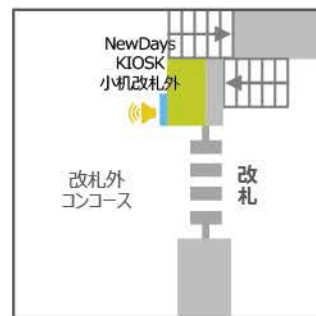

南武・横浜線

武蔵小杉駅

NewDays武蔵小杉
サイズ:70インチ

NewDays武蔵小杉1
サイズ:70インチ

武蔵中原駅

NewDays武蔵中原
サイズ:70インチ

武蔵新城駅

NewDays武蔵新城2
サイズ:70インチ

武蔵溝ノ口駅

NewDays KIOSK武蔵溝ノ口改札内①②
サイズ:①42インチ、②70インチ

登戸駅

NewDays登戸
サイズ:70インチ

菊名駅

NewDays KIOSK菊名改札外
サイズ:55インチ

小机駅

NewDays KIOSK小机改札外
サイズ:42インチ

鴨居駅

NewDays鴨居2
サイズ:70インチ

十日市場駅

NewDays十日市場
サイズ:70インチ