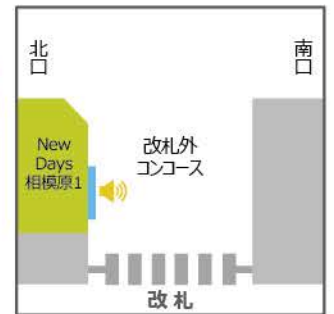

南武・横浜線

成瀬駅

NewDays KIOSK成瀬改札外
サイズ:42インチ

町田駅

NewDays町田
サイズ:70インチ

淵野辺駅

NewDays KIOSK淵野辺改札内①②
サイズ:①70インチ、②42インチ

相模原駅

NewDays相模原1
サイズ:70インチ

橋本駅

NewDays橋本
サイズ:60インチ

NewDays KIOSK橋本改札内①②
サイズ:①32インチ、②70インチ