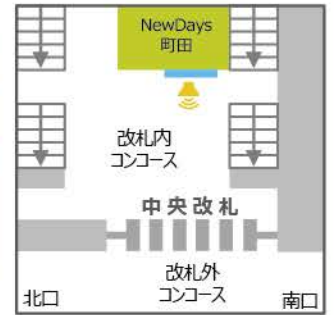

南武・横浜線

成瀬駅

NewDays KIOSK成瀬改札外
サイズ:42インチ

町田駅

NewDays町田
サイズ:70インチ

淵野辺駅

NewDays KIOSK淵野辺改札内①②
サイズ:①70インチ、②42インチ

相模原駅

NewDays相模原1
サイズ:70インチ

橋本駅

NewDays橋本
サイズ:60インチ

NewDays KIOSK橋本改札内①②
サイズ:①32インチ、②70インチ